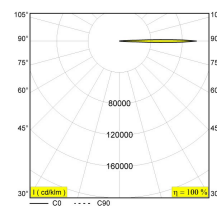

Date

Name

Client

Project name

Quote#

Type/Quantity

22/09/2021 16:17:18

STRIPER
223 00 12

[Enlace web](#)

Colores disponibles: ALU GRIS (223 00 12 A)
GRIS OSCURO (223 00 12 N)

LENS 4°
1 x LED 2W / CRI>80 / 3000K / 245lm
INCL.LED POWER SUPPLY 700mA-DC

Technics LED: Fuente de luz: 245 lm // 2 W // 123 lm/W
Luminaria: 245 lm // 3 W // 107 lm/W

120-240V / 50-60Hz

Clase: II
Peso: 1 KG
Nivel de protección: IP55
Distancia mínima: no aplicable

Energy Class: D
Opciones: PIN 1
PLATE 1
CBOX
IP68 CONNECTION KIT
IP68 CONNECTOR 3P

Accesorios: KAP STRIPER