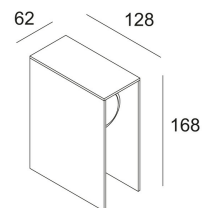

Date

Name

Client

Project name

Quote#

Type/Quantity

22/09/2021 16:17:18

STRIPER
223 00 12

[Enlace web](#)

Colores disponibles: ALU GRIS (223 00 12 A)
GRIS OSCURO (223 00 12 N)

LENS 4°
1 x LED 2W / CRI>80 / 3000K / 245lm
INCL.LED POWER SUPPLY 700mA-DC

Technics LED: Fuente de luz: 245 lm // 2 W // 123 lm/W
Luminaria: 245 lm // 3 W // 107 lm/W

120-240V / 50-60Hz

Clase: II
Peso: 1 KG
Nivel de protección: IP55
Distancia mínima: no aplicable

Energy Class: D
Opciones: PIN 1
PLATE 1
CBOX
IP68 CONNECTION KIT
IP68 CONNECTOR 3P

Accesorios: KAP STRIPER