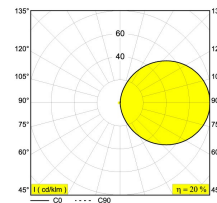

Date

Name

Client

Project name

Quote#

Type/Quantity

24/09/2021 03:42:57

Hoja de especificaciones

STIEVIE 75
270 73 075

[Enlace web](#)

Colores disponibles: GRIS OSCURO (270 73 075 N)

1 x LED TUBE 6W / CRI>80 / 3000K / 513lm
INCL.PIN
INCL. 1 x CABLE H05 RN-F 2 x 1 mm² 2m
EXCL.LED POWER SUPPLY 24V-DC

Technics LED: Fuente de luz: 513 lm // 5 W // 90 lm/W
Luminaria: 103 lm // 7 W // 16 lm/W

24V-DC

Clase: III

Peso: 1.1 KG
Nivel de protección: IP65
Distancia mínima: no aplicable

Requisitos: LED POWER SUPPLY 24V-DC