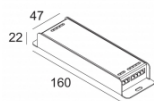

Referencias relacionadas

EQUIPO DE ENCENDIDO, BALASTROS Y TRANSFORMADORES

[Enlace web / Ficha de especificaciones](#)