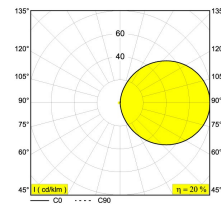

Date

Name

Client

Project name

Quote#

Type/Quantity

22/09/2021 23:26:36

STIEVIE 130
270 73 130

[Enlace web](#)

Colores disponibles: GRIS OSCURO (270 73 130 N)

1 x LED TUBE 10W / CRI>80 / 3000K / 873lm
INCL.PIN
INCL. 1 x CABLE H05 RN-F 2 x 1 mm² 2m
EXCL.LED POWER SUPPLY 24V-DC

Technics LED: Fuente de luz: 873 lm // 9 W // 90 lm/W
Luminaria: 175 lm // 11 W // 16 lm/W

24V-DC

Clase: III

Peso: 1.6 KG
Nivel de protección: IP65
Distancia mínima: no aplicable

Requisitos: LED POWER SUPPLY 24V-DC