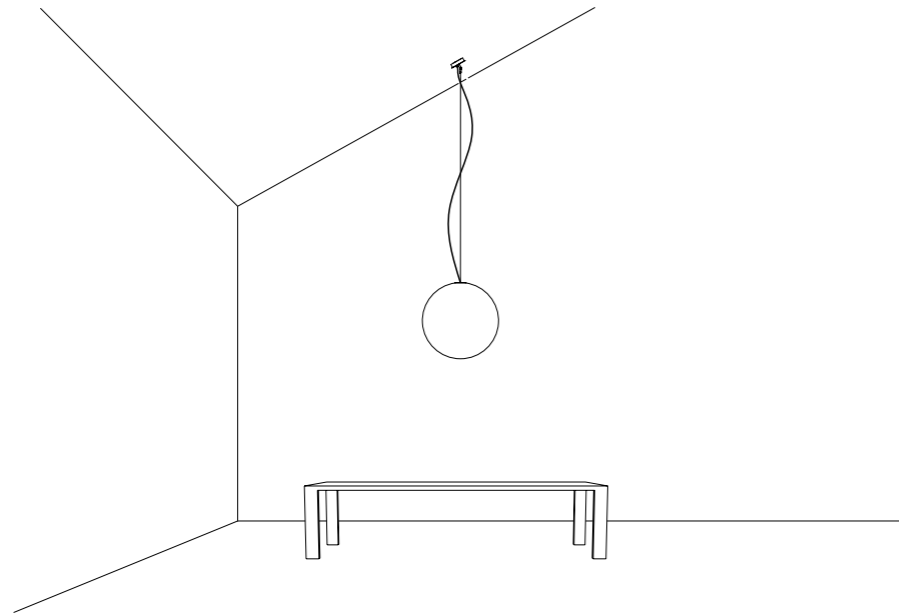

The sizes are expressed in millimeters.

DESIGN DAVIDE GROPPI - 2005  
LAMPADA A SOSPENSIONE - CARTA GIAPPONESE - PE  
SUSPENSION LAMP - JAPANESE PAPER - PE

CE IP 20

CEILING ROSE

MOON 120 / MOON 200

198600	STANDARD	<p><b>MOON 120</b> 100-240 V - 50/60 Hz - MAX 2 x 25 W LED - E27 CAVO BIANCO - ROSONE BIANCO - LAMPADINE NON INCLUSE ACCESSORI OPZIONALI KIT SOSPENSIONE NON INCLUSI WHITE CABLE - WHITE CEILING ROSE - BULBS NOT INCLUDED OPTIONAL ACCESSORIES SUSPENSION KIT NOT INCLUDED</p>
187800	STANDARD	<p><b>MOON 200</b> 100-240 V - 50/60 Hz - MAX 4 x 25 W LED - E27 CAVO BIANCO - ROSONE BIANCO - LAMPADINE NON INCLUSE IMBALLO E TRASPORTO ESCLUSI WHITE CABLE - WHITE CEILING ROSE - BULBS NOT INCLUDED PACKAGING AND DELIVERY EXCLUDED</p>

ACCESSORI OPZIONALI / OPTIONAL ACCESSORIES

1A05100	STANDARD	KIT FISSAGGIO PER SOFFITTO INCLINATO / SLOPED CEILING FIXING KIT  COMPATIBLE LAMPS: QuiQuoQua - MASAI - FOSBURY - MOON 120 - SPY - BLADE	
1A05200	STANDARD	KIT FISSAGGIO PER ROSONE INCLINATO / SLOPED ROSE FIXING KIT  COMPATIBLE LAMPS: MOON 60 - MOON 60 DE - MOON 80	
1A05300	STANDARD	GANCIO PER SOFFITTO INCLINATO / SLOPED CEILING FIXING HOOK  COMPATIBLE LAMPS: MERIDIANA - SIMBIOSI - SHANGHAI	
1A03600	STANDARD	KIT DECENTRATORE / DECENTRALIZATION KIT  COMPATIBLE LAMPS: LED IS MORE - MISS 1 - MOON 60 - MOON 60 DE - MOON 80 - MOON 120 CATHODE	
1A07703	BIANCO OPACO / MATT WHITE	KIT ROSONE + DECENTRATORE / KIT CEILING ROSE + DECENTRALIZER CAVO BIANCO 3 m INCLUSO / 3 m WHITE CABLE INCLUDED	
1A07704	NERO OPACO / MATT BLACK	KIT ROSONE + DECENTRATORE / KIT CEILING ROSE + DECENTRALIZER CAVO NERO 3 m INCLUSO / 3 m BLACK CABLE INCLUDED	
172703	BIANCO OPACO / MATT WHITE	BLOCCACAVO / CLAMP	
172704	NERO OPACO / MATT BLACK		

1A05100 - KIT FISSAGGIO PER SOFFITTO INCLINATO / SLOPED CEILING FIXING KIT

1A05300 - GANCIO PER SOFFITTO INCLINATO / SLOPED CEILING FIXING HOOK

1A05200 - KIT FISSAGGIO PER ROSONE INCLINATO / SLOPED ROSE FIXING KIT