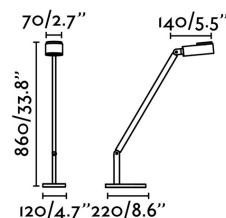

Material: Aluminio y difusor de PMMA transparente

Diseñador: BOHMAN AND FOLENIUS

Largo: 120 mm

Ancho: 220 mm

Alto: 860 mm

Peso: 4.20 kg

Volumen: 0.02587 m3

8421776159297