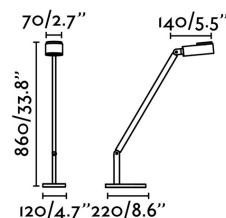

Material: Aluminio y difusor de PMMA transparente

Diseñador: BOHMAN AND FOLENIUS

Largo: 120 mm

Ancho: 220 mm

Alto: 860 mm

Peso: 4.20 kg

Volumen: 0.02587 m3

8421776163416