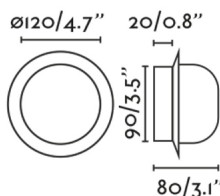

MAY es una divertida colección de apliques diseñada por Faro Lab. Su estructura es de forma circular y se puede encontrar en cinco acabados. Puede ser instalada en la pared o en el techo como plafón, y en multitud de espacios interiores. También en el baño gracias al IP44. Este aplique negro, proyecta una luz cálida uniforme, está fabricado en acero y cuenta con un difusor en cristal.

Características generales

Fijación	PARED, TECHO
Clase	II
IP	44
Voltaje	100V-240V
Hercios	50/60HZ
Potencia	4W

Material

Cuerpo/Estructura	Acero
Difusor	Cristal

Acabados

Cuerpo/Estructura	Negro
Difusor	Blanco Opal