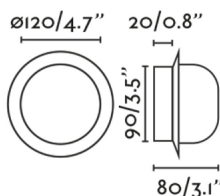

MAY es una divertida colección de apliques diseñada por Faro Lab. Su estructura es de forma circular y se puede encontrar en cinco acabados. Puede ser instalada en la pared o en el techo como plafón, y en multitud de espacios interiores. También en el baño gracias al IP44. Este aplique verde, proyecta una luz cálida uniforme, está fabricado en acero y cuenta con un difusor en cristal.

Características generales

Fijación	PARED, TECHO
Clase	II
IP	44
Voltaje	100V-240V
Hercios	50/60HZ
Potencia	4W

Material

Cuerpo/Estructura	Acero
Difusor	Cristal

Acabados

Cuerpo/Estructura	Verde
Difusor	Blanco Opal