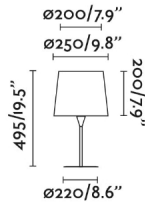

Características generales

Fijación	Sobre mesa
Clase	II
IP	20
Voltaje	100V-240V
Hercios	50/60Hz
Metros de cable	1500mm
Tipo de interruptor	On/Off
Batería incluida	.
Potencia	15W

Material

Cuerpo/Estructura	Acero
Pantalla	Textil