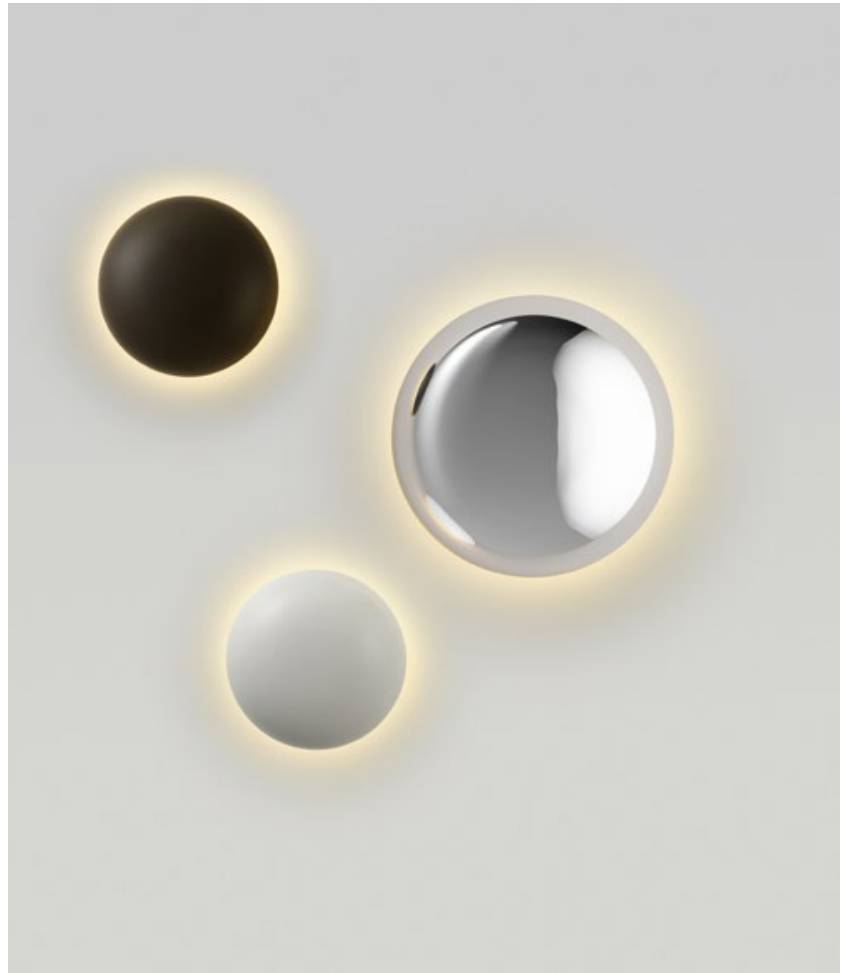

Babila

Marco Zanuso Jr

marset

Babila 18

Babila 28

Babila 18/ 28

LED COB 8W 230V 2700K CRI90
Fuente de luz - 544lm
(incluido)

**Difusor de acero inoxidable pulido AISI 316L.
con el interior siempre en blanco.**

- Acero inoxidable pulido
- Blanco (RAL 9010)
- Marrón (RAL 8019)

- [Descargar](#) Instrucciones de montaje
- [Descargar](#) Etiqueta energética
- [Descargar](#) 2D
- [Descargar](#) 3D
- [Descargar](#) Fotometrías

Babila demuestra que el material puede ser tan importante como la forma en un diseño. Este nuevo aplico de pared para exterior es de acero inoxidable pulido, un objeto de forma redondeada con efecto panorámico que refleja el entorno.