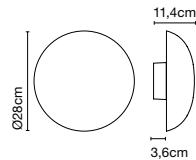

Babila

Marco Zanuso Jr

marset

Babila 18

Babila 28

Babila 18/ 28

LED COB 8W 230V 2700K CRI90
Fuente de luz - 544lm
(incluido)

**Difusor de acero inoxidable pulido AISI 316L.
con el interior siempre en blanco.**