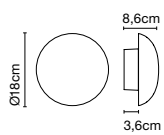

Babila

Marco Zanuso Jr

marset

Babila 18

Babila 28

Babila 18/ 28

LED COB 8W 230V 2700K CRI90
Fuente de luz - 544lm
(incluido)

**Difusor de acero inoxidable pulido AISI 316L.
con el interior siempre en blanco.**