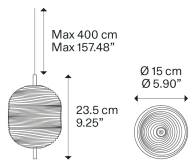

Jefferson small

Sorgente luminosa

LED
2700 K
3 W / 450 lm
350 mA
CRI 90
MacAdam 3-Step

LED e driver inclusi

Struttura: Metallo

 Cromo Nero

 Oro

Diffusore: Cristallo di Boemia

 Cristallo Trasparente

 Cristallo Trasparente

Codice

168102

168105

Peso netto: 2.10 kg

Colli: 1

CE