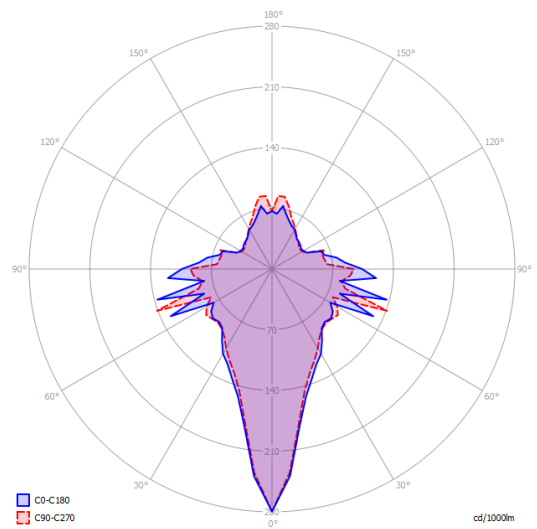

Jefferson small

Sorgente luminosa

LED
2700 K
3 W / 450 lm
350 mA
CRI 90
MacAdam 3-Step

LED e driver inclusi

Struttura: Metallo

 Cromo Nero

 Oro

Diffusore: Cristallo di Boemia

IP20

Energy Saving

Dim Triac

EAC

Le *sospensioni cluster* devono essere installate su rosone: scopri di più su lodes.com/rosoni/

Jefferson small

LED
2700 K
3 W / 450 lm
350 mA
CRI 90
MacAdam 3-Step

Diagramma polare

Varianti di Jefferson

Jefferson mini

Jefferson medium