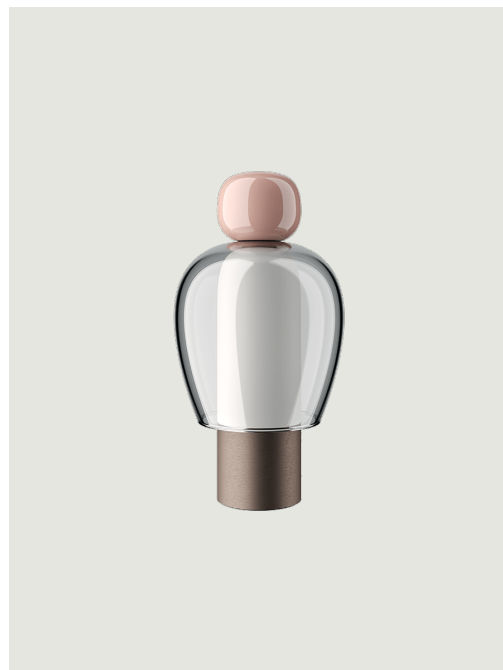

Easy Peasy,
design by Luca Nichetto

Modello Easy Peasy Flamingo

Con una spiccata personalità e una linea sculturale che ricorda la forma delle campane, Easy Peasy è un set di lampade da tavolo portatili e ricaricabili, composte da due elementi stondati, un corpo e un pomolo. Realizzata in vetro soffiato, *Easy Peasy* permette la personalizzazione individuale degli spazi abitativi. La sua portabilità, le diverse forme e colori e la funzione *dim-to-warm* della sorgente luminosa a LED permettono agli utenti di interagire, giocare e dialogare con le differenti possibilità di configurazione della luce.

Easy Peasy Flamingo	Sorgente luminosa	Pomolo: Tecnopolimero	Cappello: Vetro soffiato	Base : Metallo	Codice
 	Dim-to-Warm from 2700 K to 3300 K 3 W / 380 lm 2000 mA Battery CRI 90 MacAdam 3-Step	Rosa	Grigio	Bronzo Spazzolato	170001

Peso netto: 0.85 kg

Colli: 1

CE

IP20

Energy Saving

Dim-to-Warm

EAC

Varianti di Easy Peasy