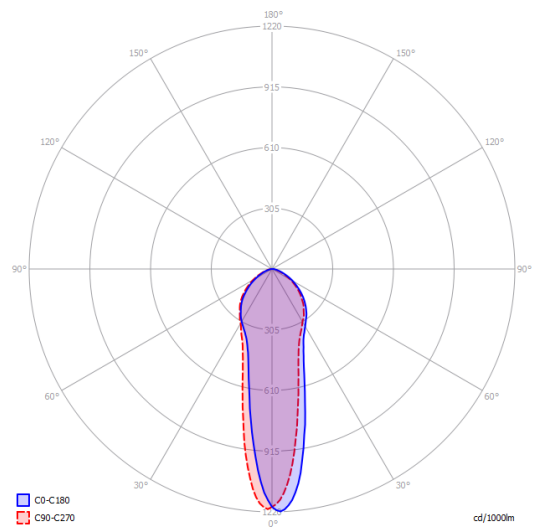

Peso neto: 2.47 lbs

Paquetes: 1

IP20

Energy Saving 

Dim 

Las lámparas colgantes deben ser instaladas en un florón: lodes.com/florones

A-Tube small

Medium Base
E26 Par 16 LED
1 x max 8W
(W / L max 2.4")
(Ø max 1.96")

Diagrama polar

Variantes de A-Tube

A-Tube medium

A-Tube large