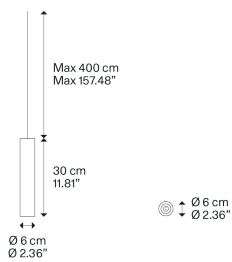

A-Tube small

Fuente luminosa

Medium Base
E26 Par 16 LED
1 x max 8W
(W / L max 2.4")
(Ø max 1.96")

Bombilla no incluida

Cuerpo: Metal

	Code
 Matte White – 9010	096457
 Matte Black – 9005	096460
 Coppery Bronze	096463

Peso neto: 2.47 lbs

Paquetes: 1

IP20

Energy Saving 

Dim 

Las lámparas colgantes deben ser instaladas en un florón: lodes.com/florones

A-Tube small

Medium Base
E26 Par 16 LED
1 x max 8W
(W / L max 2.4")
(Ø max 1.96")

Diagrama polar

Variantes de A-Tube

A-Tube medium

A-Tube large