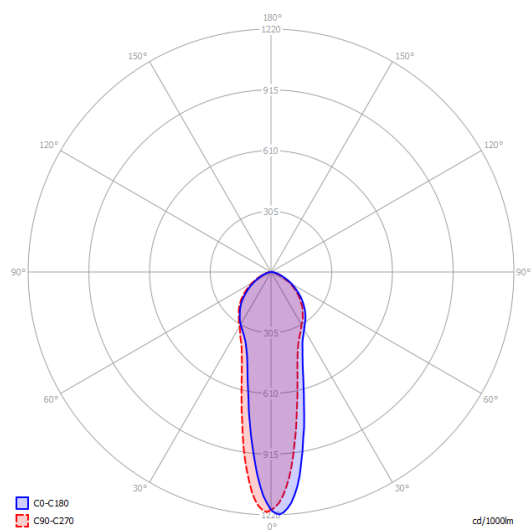

## A-Tube medium

Medium Base  
E26 Par 16 LED  
1 x max 8W  
(W / L max 2.4")  
(Ø max 1.96")

## Diagrama polar