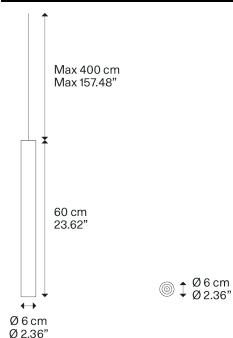

A-Tube medium

Fuente luminosa

Medium Base  
E26 Par 16 LED  
1 x max 8W  
(W / L max 2.4")  
(Ø max 1.96")

Bombilla no incluida

Cuerpo: Metal

	Code
Matte White – 9010	096458
Matte Black – 9005	096461
Coppery Bronze	096464

Peso neto: 3.13 lbs

Paquetes: 1

IP20

Energy Saving

Dim

Las lámparas colgantes deben ser instaladas en un florón: [lodes.com/florones](https://lodes.com/florones)

## A-Tube medium

Medium Base  
E26 Par 16 LED  
1 x max 8W  
(W / L max 2.4")  
(Ø max 1.96")

## Diagrama polar