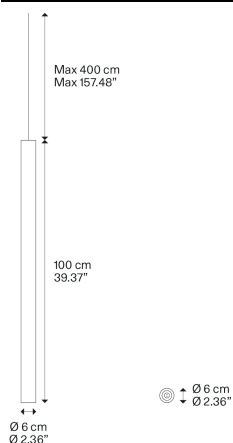

A-Tube,
design by Studio Italia Design

Modello A-Tube large

Una forma semplice, che porta la luce dove si desidera valorizzando l'ambiente. Tubolare e sottile, A-Tube è una lampada versatile, disponibile in diverse dimensioni e in tre finiture. Può essere fissata direttamente al soffitto, sospesa singolarmente, oppure utilizzata in composizioni cluster d'effetto.

A-Tube large

Sorgente luminosa

Medium Base
E26 Par 16 LED
1 x max 8W
(W / L max 2.4")
(Ø max 1.96")

Lampadina non inclusa

Struttura: Metallo

	Codice
 Bianco Opaco – 9010	096459
 Nero Opaco – 9005	096462
 Bronzo Ramato	096465

Peso netto: 4.12 lbs

Colli: 1

IP20

Energy Saving 

Dim 

Le *sospensioni cluster* devono essere installate su rosone: scopri di più su lodes.com/rosoni/

A-Tube large

Medium Base
E26 Par 16 LED
1 x max 8W
(W / L max 2.4")
(Ø max 1.96")

Diagramma polare

Varianti di A-Tube

A-Tube small

A-Tube medium