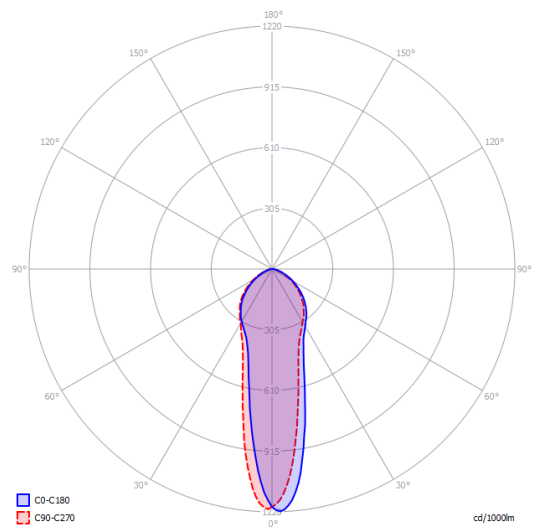

A-Tube large

Sorgente luminosa

Medium Base
E26 Par 16 LED
1 x max 8W
(W / L max 2.4")
(Ø max 1.96")

Lampadina non inclusa

Struttura: Metallo

	Codice
 Bianco Opaco – 9010	096459
 Nero Opaco – 9005	096462
 Bronzo Ramato	096465

Peso netto: 4.12 lbs

Colli: 1

IP20

Energy Saving 

Dim 

Le *sospensioni cluster* devono essere installate su rosone: scopri di più su lodes.com/rosoni/

A-Tube large

Medium Base
E26 Par 16 LED
1 x max 8W
(W / L max 2.4")
(Ø max 1.96")

Diagramma polare

Varianti di A-Tube

A-Tube small

A-Tube medium