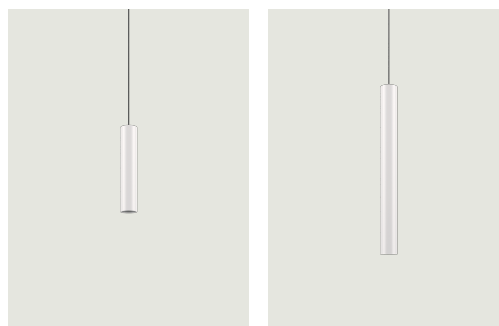

A-Tube,
design by Studio Italia Design

Modello A-Tube large

Una forma semplice, che porta la luce dove si desidera valorizzando l'ambiente. Tubolare e sottile, A-Tube è una lampada versatile, disponibile in diverse dimensioni e in tre finiture. Può essere fissata direttamente al soffitto, sospesa singolarmente, oppure utilizzata in composizioni cluster d'effetto.

A-Tube large

Sorgente luminosa

Medium Base
E26 Par 16 LED
1 x max 8W
(W / L max 2.4")
(Ø max 1.96")

Lampadina non inclusa

Struttura: Metallo

	Codice
 Bianco Opaco – 9010	096459
 Nero Opaco – 9005	096462
 Bronzo Ramato	096465

Peso netto: 4.12 lbs

Colli: 1

IP20

Energy Saving 

Dim 

Le *sospensioni cluster* devono essere installate su rosone: scopri di più su lodes.com/rosoni/

A-Tube large

Medium Base
E26 Par 16 LED
1 x max 8W
(W / L max 2.4")
(Ø max 1.96")

Diagramma polare

Varianti di A-Tube

A-Tube small

A-Tube medium