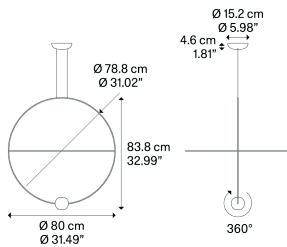

Elara,
Design by Nika Zupanc

Modelo Elara large

El nombre *Elara* evoca la astronomía y la mitología griega y su diseño geométrico imita la trayectoria de los planetas en el universo. Inspirada en el movimiento astral, la lámpara se caracteriza por dos anillos metálicos, uno de los cuales se puede colocar en distintos ángulos para crear fluidez y movimiento, y una pequeña esfera en el extremo inferior de la lámpara que contiene la fuente luminosa.

Elara large

Fuente luminosa

LED
3000 K
27 W
Side I 2260 lm
Side II 845 lm
400 mA
CRI 90
MacAdam 3-Step
LED y driver incluidos

Cuerpo: Metal

 Glossy Black – 9005
 Polished Gold

 Matte Black – 9005
 Matte Gold

Code

20622 2230U

20622 5030U

Peso neto: 4.41 lbs

Paquetes: 1

IP20

Energy Saving 

Dim Triac 