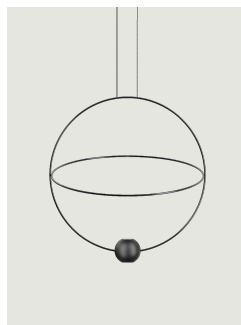

3000 K **D** + **F**

Reglamento de Ecodesign

La fuente luminosa exclusivamente LED de este aparato la debe sustituir solamente el fabricante, el Servicio de Asistencia o personal igualmente cualificado.

El controlador LED de este aparato lo debe sustituir solamente el fabricante, el Servicio de Asistencia o personal igualmente cualificado.

Variantes de Elara

Elara medium