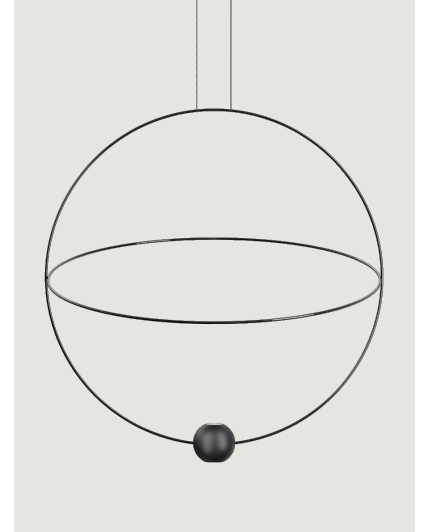

Elara,
Design by Nika Zupanc

Modelo Elara large

El nombre *Elara* evoca la astronomía y la mitología griega y su diseño geométrico imita la trayectoria de los planetas en el universo. Inspirada en el movimiento astral, la lámpara se caracteriza por dos anillos metálicos, uno de los cuales se puede colocar en distintos ángulos para crear fluidez y movimiento, y una pequeña esfera en el extremo inferior de la lámpara que contiene la fuente luminosa.

Elara large

Fuente luminosa

LED
3000 K
27 W
Side I 2260 lm
Side II 845 lm
400 mA
CRI 90
MacAdam 3-Step
LED y driver incluidos

Cuerpo: Metal

 Glossy Black – 9005
 Polished Gold

 Matte Black – 9005
 Matte Gold