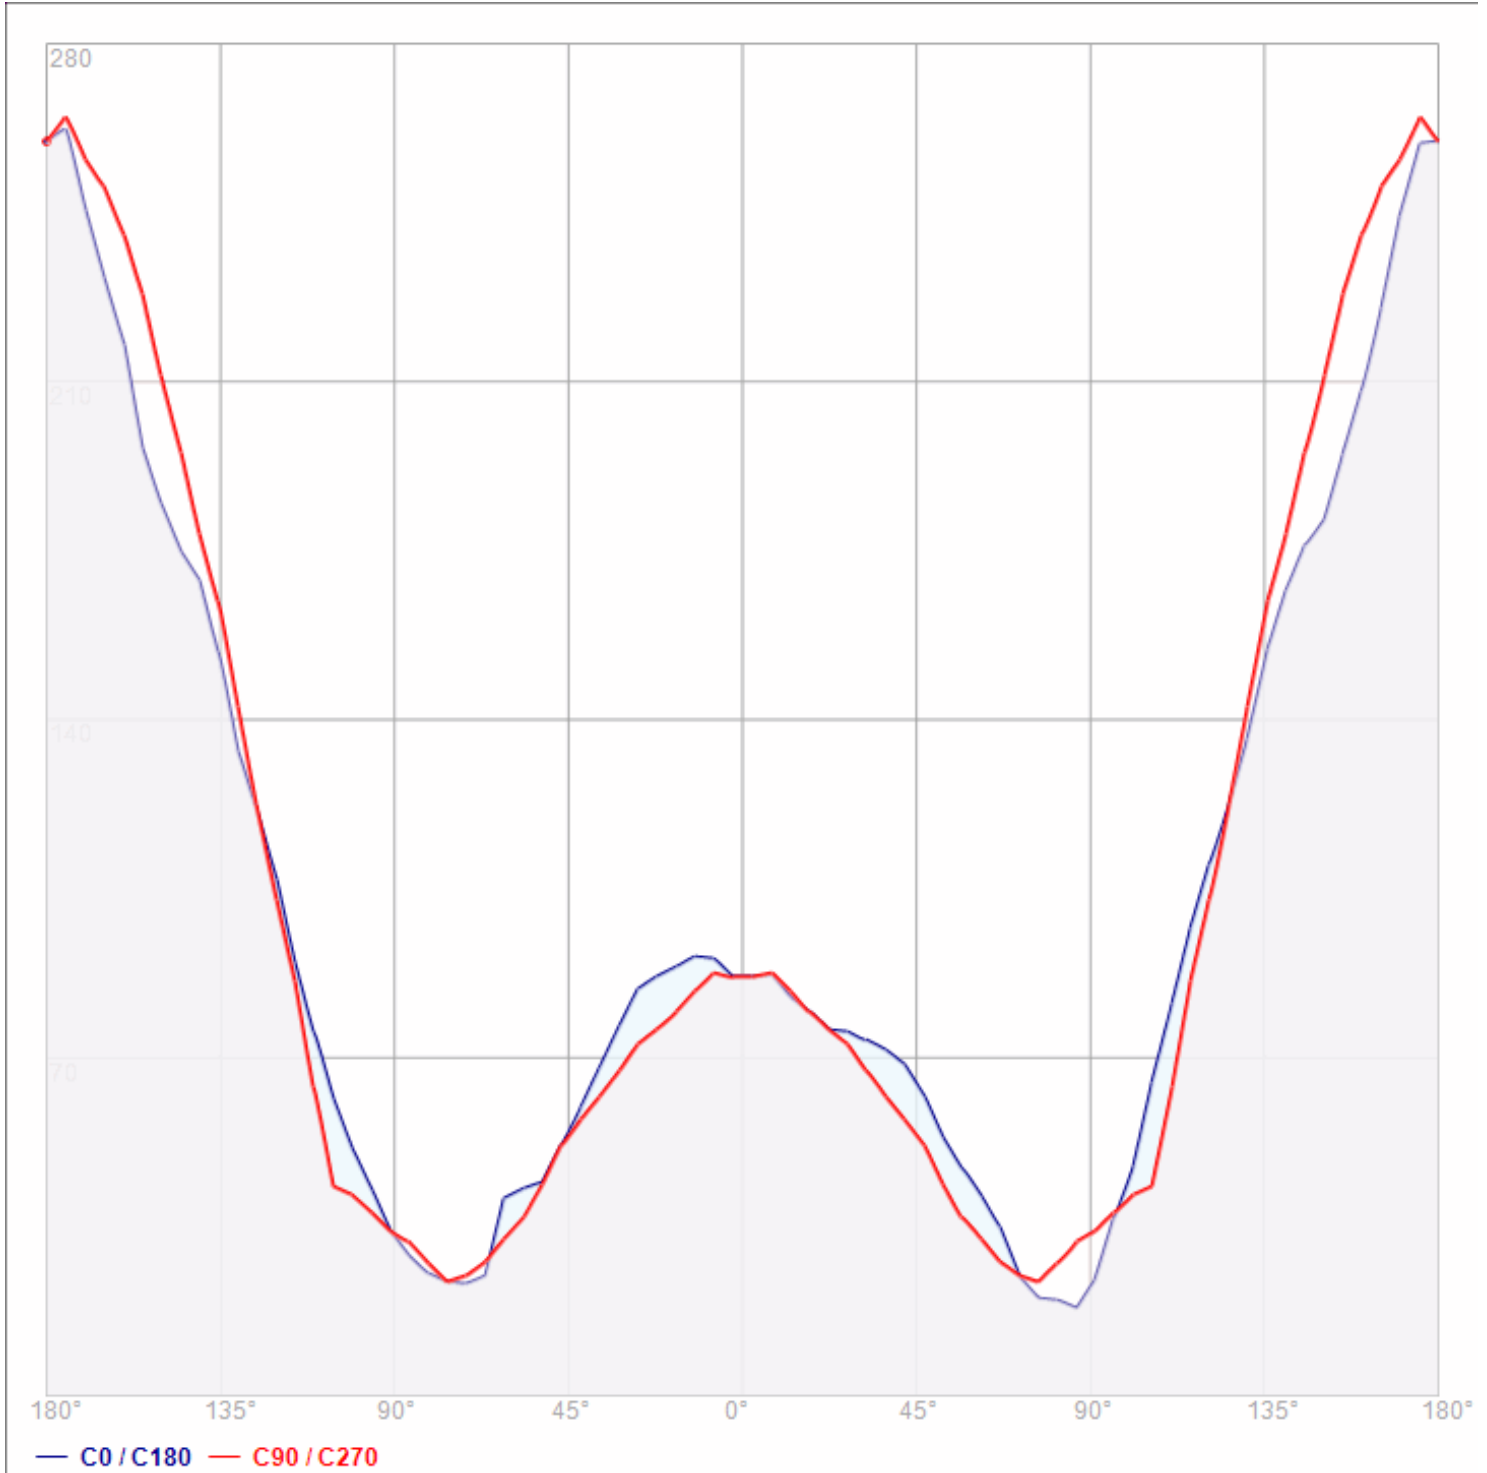

PHOTOMETRIC MEASUREMENT REPORT N° 10

155°	222.87	216.25	215.74	216.42	214.46	208.36	205.39	204.36	202.97	202.50	201.85	200.48
160°	237.15	238.09	237.10	231.72	227.88	224.88	221.92	219.09	216.20	213.36	211.82	211.59
165°	250.12	249.59	249.06	248.95	248.95	247.79	244.86	240.90	236.64	233.89	232.43	230.33
170°	263.37	261.50	259.50	258.79	258.13	256.08	253.97	252.47	250.48	249.76	249.35	248.44
175°	269.75	269.06	267.68	267.33	266.70	265.66	264.92	264.75	264.17	263.82	263.82	263.42
180°	263.61	263.61	263.61	263.61	263.61	263.61	263.61	263.61	263.61	263.61	263.61	263.61

Photometric Polar Diagram

PHOTOMETRIC MEASUREMENT REPORT N° 10

Photometric Cartesian Diagram

Light Emission Photo

Opening angle