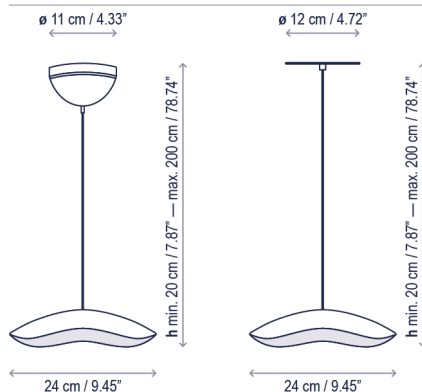

Valentina S/24

Diseño / Design:
Alex Fernández Camps / 2020

Tipología: Suspensión
Typology: Pendant lamp

Ambiente: Interior
Environment: Indoor

Empotrable*
Recessed*

Descripción técnica / Technical description:

Peso Neto: 0,9 kg
Net Weight: 0,9 kg

1 Caja/Box | 27 x 27 x 16 cm | 0,01 m³
Peso bruto / Gross Weight: 1,3 kg

*Diámetro empotramiento: ø10cm
*Embedding diameter: ø10 cm

Materiales: Aluminio, Hierro
Materials: Aluminum, Iron

Descripción lámpara (Empotrable)* / Lamps description (Recessed)*:

230V 50Hz | IP-20 | TRIAC | 6,5 W LED / CRI: 90 / 2700K
715 lm fuente de luz / light source |

Ref	Acabados / Finishing	Ean13
10401221134	Regulable Triac Negro - Cobre Dimmable Triac Black - Copper	8435493738086
10401221135	Regulable Triac Gris Claro - Blanco Dimmable Triac Light Grey - White	8435493738222
10401221143	Regulable Triac Teja - Blanco Dimmable Triac Terracotta - White	8435493738239
10401221145	Regulable Triac Gris Oliva - Blanco Dimmable Triac Olive Grey - White	8435493738246