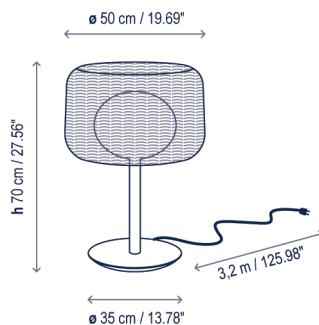

Hardwired version upon request.

*Cable sin interruptor de neopreno negro
resistente al agua. Consulte opciones de
anclaje. Instalación eléctrica fija disponible
bajo pedido.*

Custom options upon request

Opciones de personalización bajo demanda

*Bulbs not included

*Bombillas no incluidas

Certifications
Certificaciones

bover
barcelona lights

1251 Collier Road,
Suite C
Atlanta, GA 30318
United States

T. +1 (404) 924 2342
info@boverusa.com
www.boverusa.com

Lamps description / *Descripción lámpara:*

120V
60Hz | WET | IP-66 | 2 x 10 W E26 LED A19

Ref Finishing / *Acabados*

*2230301U/P695 Natural White - Light Beige Shade
Blanco Roto - Pantalla Beige Claro

*2230303U/P696 Graphite Brown - Rattan Brown Shade
Marrón Grafito - Pantalla Marrón Rattan

Please note that the shades may have small variations in tone. / *Por favor, tenga en cuenta que los tonos de color de la pantalla pueden no ser los mismos en todos los casos.*

Note of use: For environments with a high salinity, proper maintenance of the luminaire will be necessary. We recommend cleaning it with a soft brush and remove salt, dust, or dirt deposited by moisture or wind.

Nota de uso: Para ambientes con alto grado de salinidad, será necesario realizar un correcto mantenimiento de la luminaria. Recomendamos limpiar con un cepillo suave y retirar la sal, el polvo, o la suciedad depositada por la humedad o el viento.