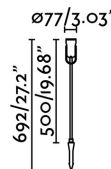

SLOT-65 Estaca negro

Ref. 70038

SLOT-65 es una estaca de color negro, ideal para la iluminación decorativa que realza elementos como objetos, árboles o planta. La fuente de iluminación es LED 12W 3000K.

Características técnicas

Bombilla:	COB LED 14W 3000K 830LM
Incluye Bombilla:	Si
Transformador:	Driver
Incluye Transformador:	Si
Voltaje:	100-240V
Frecuencia de funcionamiento:	
IP:	65
Clase:	I
Material:	Aluminio
Diseñador:	LUCID PRODUCT DESIGN
Bombilla Recomendada:	
Largo:	140 mm
Ancho:	140 mm
Alto:	692 mm
Peso:	1.05 kg
Volumen:	0.01071 m3