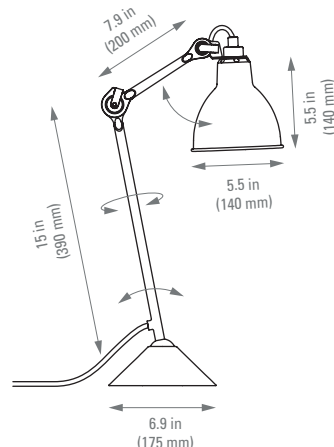

LAMPE GRAS N°205

by Bernard-Albin Gras

TECHNICAL SHEET North America standards

FICHE TECHNIQUE normes Nord Américaines

TABLE LAMP

LAMPE DE TABLE

Material Matériau	Steel Acier
Net weight Poids net	3,6 kg
Base Embase	6.9 in 175 mm
Recommended shade Réflecteur conseillé	Classic
Packaging Emballage	20.47 x 12.2 x 9 in 520 x 310 x 230 mm
IP IP	20

Voltage Tension	110V
Class Classe	2
Watt Watt	40W
Bulb type Type d'ampoule	E12 LED
Lumens output Lumens	177,74 lm (indicative value) 177,74 lm (valeur indicative)
Driver Driver	NA
Wire Câble	Fabric, length : 84 in Tissu, longueur : 2140 mm
Switch Interrupteur	On the cable Sur le câble
Switch distance Distance interrupteur	
Plug Fiches	A