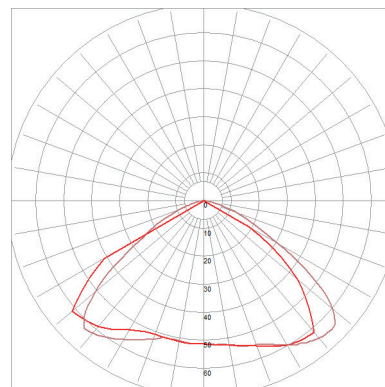

LAMPE GRAS (classic)

by Bernard-Albin Gras

TECHNICAL SHEET

North America standards

FICHE TECHNIQUE

normes Nord Américaines

PHOTOMETRIC DATA

DONNÉES PHOTOMÉTRIQUES

Flux **177,74 lm**
(indicative value)
(valeur indicative)

Tc **NA**

CRI **NA**

Tested lamp **E14**
Ampoule testée **Led filament**
4 W
320 lumens
2700 K

Flux **220,98 lm**
(indicative value)
(valeur indicative)

Tc **NA**

CRI **NA**

Tested lamp **E14**
Ampoule testée **Led filament**
4 W
320 lumens
2700 K

CLASSIC ROUND SHADE