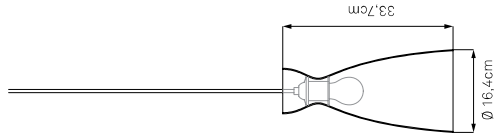

NYTA

Pretty long

**Material:** Steel w/ matt or glossy finish  
**Cord:** Cloth-covered, 3m or 5m / 10ft or 16.5ft  
**Ceiling canopy:** Plastic  
**Light Source:** E 27, max. 40W  
**Dimensions:** H: 33,7cm / 13.3in, Ø: 16,4cm / 6.5in  
**Weight:** 1kg / 35oz  
**Energy classes:** This luminaire is compatible with bulbs of the energy classes A+++ to E

**Material:** Stahl, matt oder glänzend lackiert  
**Kabel:** Textilkabel, 3m oder 5m  
**Baldachin:** Kunststoff  
**Leuchtmittel:** E 27, max. 40W  
**Maße:** H: 33,7cm, Ø: 16,4cm  
**Gewicht:** 1kg  
**Energieklassen:** Diese Leuchte ist geeignet für Leuchtmittel der Energieklassen A+++ bis E

Pretty wide

**Material:** Aluminium w/ matt or glossy finish  
**Cord:** Cloth-covered, 3m or 5m / 10ft or 16.5 ft  
**Ceiling canopy:** Plastic  
**Light Source:** E 27, max. 70W  
**Dimensions:** H: 21,9cm / 8.6in, Ø: 47,8cm / 18.8in  
**Weight:** 1,3kg / 46oz  
**Energy classes:** This luminaire is compatible with bulbs of the energy classes A+++ to E

**Material:** Aluminium matt oder glänzend lackiert  
**Kabel:** Textilkabel, 3m oder 5m  
**Baldachin:** Kunststoff  
**Leuchtmittel:** E 27, max. 70W  
**Maße:** H: 21,9cm, Ø: 47,8cm  
**Gewicht:** 1,3kg  
**Energieklassen:** Diese Leuchte ist geeignet für Leuchtmittel der Energieklassen A+++ bis E