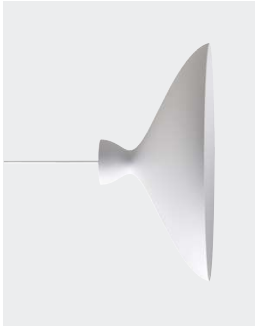

NYTA

Pretty long

**Material:** Steel w/ matt or glossy finish  
**Cord:** Cloth-covered, 3m or 5m / 10ft or 16.5ft  
**Ceiling canopy:** Plastic  
**Light Source:** E 27, max. 40W  
**Dimensions:** H: 33,7cm / 13.3in, Ø: 16,4cm / 6.5in  
**Weight:** 1kg / 35oz  
**Energy classes:** This luminaire is compatible with bulbs of the energy classes A+++ to E

**Material:** Stahl, matt oder glänzend lackiert  
**Kabel:** Textilkabel, 3m oder 5m  
**Baldachin:** Kunststoff  
**Leuchtmittel:** E 27, max. 40W  
**Maße:** H: 33,7cm, Ø: 16,4cm  
**Gewicht:** 1kg  
**Energieklassen:** Diese Leuchte ist geeignet für Leuchtmittel der Energieklassen A+++ bis E

Pretty wide

**Material:** Aluminium w/ matt or glossy finish  
**Cord:** Cloth-covered, 3m or 5m / 10ft or 16.5 ft  
**Ceiling canopy:** Plastic  
**Light Source:** E 27, max. 70W  
**Dimensions:** H: 21,9cm / 8.6in, Ø: 47,8cm / 18.8in  
**Weight:** 1,3kg / 46oz  
**Energy classes:** This luminaire is compatible with bulbs of the energy classes A+++ to E

**Material:** Aluminium matt oder glänzend lackiert  
**Kabel:** Textilkabel, 3m oder 5m  
**Baldachin:** Kunststoff  
**Leuchtmittel:** E 27, max. 70W  
**Maße:** H: 21,9cm, Ø: 47,8cm  
**Gewicht:** 1,3kg  
**Energieklassen:** Diese Leuchte ist geeignet für Leuchtmittel der Energieklassen A+++ bis E