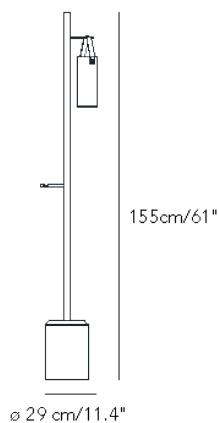

Lampada da terra a luce diffusa dimmerabile a pavimento con interruttore a pulsante. Montatura in metallo verniciato con base in marmo di carrara sabbiato. Diffusore posizionabile ad altezze diverse in vetro soffiato incamiciato a quattro strati di differente colore. La lavorazione consente di avere una doppia colorazione del diffusore: bianco satinato da spento ed ambrato da acceso. Sostegno diffusore in cuoio. Cavo d alimentazione, dimmer e spina neri. Led integrato.