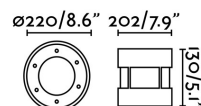

### Características técnicas

<b>Bombilla:</b>	COB LED 24W 3000K 1270Lm
<b>Incluye Bombilla:</b>	No
<b>Transformador:</b>	Driver
<b>Incluye Transformador:</b>	No
<b>Voltaje:</b>	100-240V
<b>Frecuencia de funcionamiento:</b>	
<b>IP:</b>	67
<b>Clase:</b>	I
<b>Material:</b>	Acero inox 316, aluminio y difusor de cristal
<b>Bombilla Recomendada:</b>	
<b>Largo:</b>	220 mm
<b>Ancho:</b>	220 mm
<b>Alto:</b>	130 mm
<b>Peso:</b>	2.80 kg
<b>Volumen:</b>	0.00920 m3