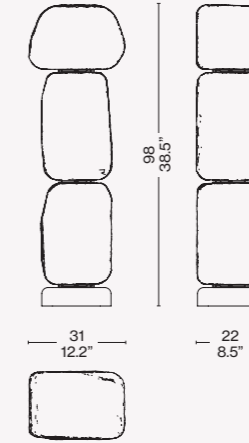

Novità/News/Neuheit/
Nouveauté 2023

Produced
Linde Freya Tangelder, 2023

Materiali:
Vetro soffiato, alluminio
acciaio inossidabile

Materials:
Blown glass, aluminium
stainless steel

Materialien:
Geblasenes Glas, Aluminium
Edelstahl

Matériaux:
Verre, aluminium
acier inoxydable.

072 T1 O_

072 T2 O_

072 F1 O_

072 F2 O_

072 F3 O_

ITA

Wax, Stone, Light di Linde Freya Tangelder sviluppa l'idea originale di blocchi scultorei posizionati precariamente uno sopra l'altro in una colonna architettonica apparentemente instabile. Incuriosita dai materiali liquidi che cambiano forma per diventare solidi, la designer ha iniziato a sperimentare con il vetro per scoprire le molteplici sfaccettature di questo materiale, giocando con trasparenze, sensazioni tattili e luce per creare non solo un oggetto, ma un'atmosfera. La collezione comprende cinque colonne totemiche di dimensioni diverse realizzate con cubi di vetro soffiati da artigiani all'interno di stampi in ghisa. Le componenti, impilate verticalmente l'una sull'altra, sono unite da un tubo centrale LED che illumina l'intero pezzo con una luce calda.

ENG