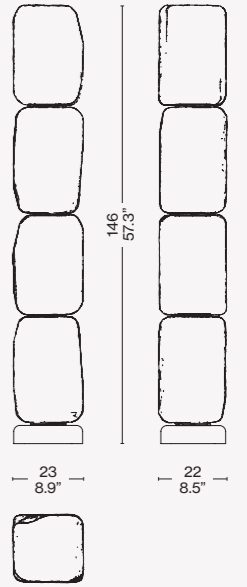

Novità/News/Neuheit/
Nouveauté 2023

Produced
Linde Freya Tangelder, 2023

Materiali:
Vetro soffiato, alluminio
acciaio inossidabile

Materials:
Blown glass, aluminium
stainless steel

Materialien:
Geblasenes Glas, Aluminium
Edelstahl

Matériaux:
Verre, aluminium
acier inoxydable.

072 T1 O_

072 T2 O_

072 F1 O_

072 F2 O_

072 F3 O_

ITA

Wax, Stone, Light di Linde Freya Tangelder sviluppa l'idea originale di blocchi scultorei posizionati precariamente uno sopra l'altro in una colonna architettonica apparentemente instabile. Incuriosita dai materiali liquidi che cambiano forma per diventare solidi, la designer ha iniziato a sperimentare con il vetro per scoprire le molteplici sfaccettature di questo materiale, giocando con trasparenze, sensazioni tattili e luce per creare non solo un oggetto, ma un'atmosfera. La collezione comprende cinque colonne totemiche di dimensioni diverse realizzate con cubi di vetro soffiati da artigiani all'interno di stampi in ghisa. Le componenti, impilate verticalmente l'una sull'altra, sono unite da un tubo centrale LED che illumina l'intero pezzo con una luce calda.

ENG