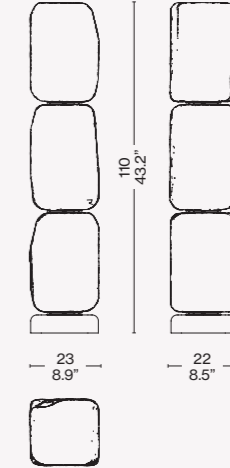

Novità/News/Neuheit/
Nouveauté 2023

Produced
Linde Freya Tangelder, 2023

Materiali:
Vetro soffiato, alluminio
acciaio inossidabile

Materials:
Blown glass, aluminium
stainless steel

Materialien:
Geblasenes Glas, Aluminium
Edelstahl

Matériaux:
Verre, aluminium
acier inoxydable.

072 T1 O_

072 T2 O_

072 F1 O_

072 F2 O_

072 F3 O_

ITA

Wax, Stone, Light di Linde Freya Tangelder sviluppa l'idea originale di blocchi scultorei posizionati precariamente uno sopra l'altro in una colonna architettonica apparentemente instabile. Incuriosita dai materiali liquidi che cambiano forma per diventare solidi, la designer ha iniziato a sperimentare con il vetro per scoprire le molteplici sfaccettature di questo materiale, giocando con trasparenze, sensazioni tattili e luce per creare non solo un oggetto, ma un'atmosfera. La collezione comprende cinque colonne totemiche di dimensioni diverse realizzate con cubi di vetro soffiati da artigiani all'interno di stampi in ghisa. Le componenti, impilate verticalmente l'una sull'altra, sono unite da un tubo centrale LED che illumina l'intero pezzo con una luce calda.

ENG