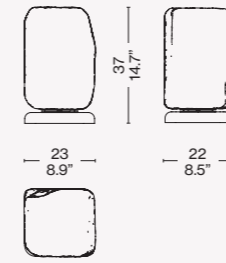

Produced
Linde Freya Tangelder, 2023

Materiali:
Vetro soffiato, alluminio
acciaio inossidabile

Materials:
Blown glass, aluminium
stainless steel

Materialien:
Geblasenes Glas, Aluminium
Edelstahl

Matériaux:
Verre, aluminium
acier inoxydable.

072 T1 O_