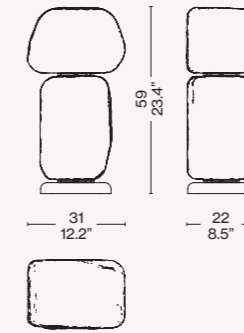

Novità/News/Neuheit/
Nouveauté 2023

Produced
Linde Freya Tangelder, 2023

Materiali:
Vetro soffiato, alluminio
acciaio inossidabile

Materials:
Blown glass, aluminium
stainless steel

Materialien:
Geblasenes Glas, Aluminium
Edelstahl

Matériaux:
Verre, aluminium
acier inoxydable.

072 T1 O_

072 T2 O_

072 F1 O_

072 F2 O_

072 F3 O_

ITA

Wax, Stone, Light di Linde Freya Tangelder sviluppa l'idea originale di blocchi scultorei posizionati precariamente uno sopra l'altro in una colonna architettonica apparentemente instabile. Incuriosita dai materiali liquidi che cambiano forma per diventare solidi, la designer ha iniziato a sperimentare con il vetro per scoprire le molteplici sfaccettature di questo materiale, giocando con trasparenze, sensazioni tattili e luce per creare non solo un oggetto, ma un'atmosfera. La collezione comprende cinque colonne totemiche di dimensioni diverse realizzate con cubi di vetro soffiati da artigiani all'interno di stampi in ghisa. Le componenti, impilate verticalmente l'una sull'altra, sono unite da un tubo centrale LED che illumina l'intero pezzo con una luce calda.

ENG