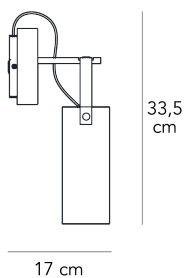

Lampada da parete a luce diffusa dimmerabile triac. Montatura in metallo verniciato con supporto parete in marmo di carrara sabbiato. Diffusore vetro soffiato incamiciato a quattro strati di differente colore. La lavorazione consente di avere una doppia colorazione del diffusore: bianco satinato da spento ed ambrato da acceso. Sostegno diffusore in cuoio. Cavo d'alimentazione, dimmer e spina neri. Led integrato.