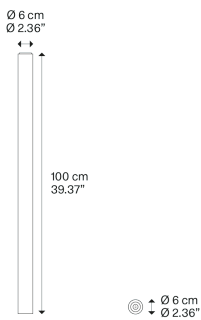

A-Tube large

Light source

GU10 Par 16
1 x max 40W eco

or

GU10 Par 16 LED
1 x 10W
(W / L max 9 cm)

Bulb not included

Structure: Metal

Matte White – 9010

Matte Black – 9005

Coppery Bronze

Code

096013

096035

096026

Net weight: 1.50 kg

Parcels: 1

CE

IP20

Energy Saving

Dim

EAR

A-Tube large

Polar diagram

GU10 Par 16
1 x max 40W eco

GU10 Par 16 LED
1 x 10W
(W / L max 9 cm)

Options of A-Tube

A-Tube mini

A-Tube small

A-Tube medium