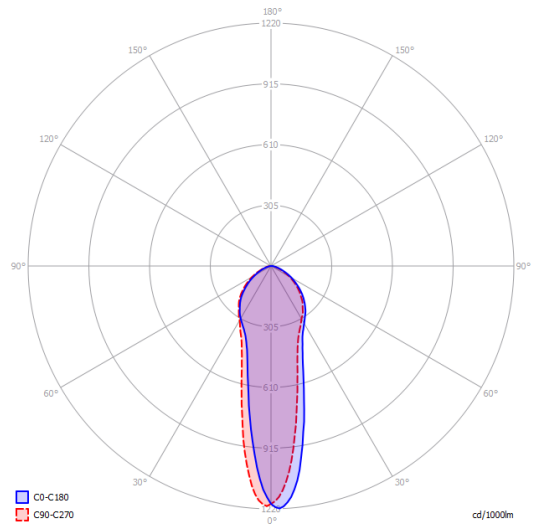

CE

IP20

Energy Saving

Dim

EAR

A-Tube large

Polar diagram

GU10 Par 16
1 x max 40W eco

GU10 Par 16 LED
1 x 10W
(W / L max 9 cm)

Options of A-Tube

A-Tube mini

A-Tube small

A-Tube medium