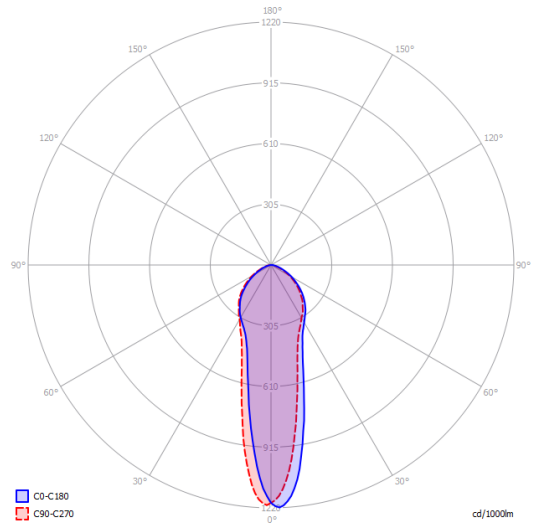

CE

IP20

Energy Saving

Dim

EAR

A-Tube large

Polar diagram

GU10 Par 16
1 x max 40W eco

GU10 Par 16 LED
1 x 10W
(W / L max 9 cm)

Options of A-Tube

A-Tube mini

A-Tube small

A-Tube medium