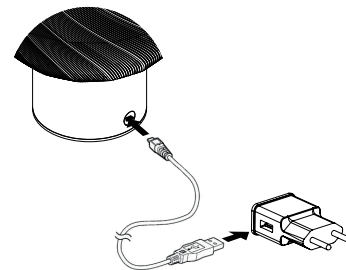

CUIDADO DE LA BATERÍA

La primera carga deberá durar 7 horas. Sólo deben emplearse los cargadores USB que se recomiendan en las especificaciones de la lámpara. Las recargas siguientes durarán aproximadamente 4 horas.

Una reducción inesperada de la intensidad de la luz indicará que la batería se está agotando. Recárguela en ese momento y evite que se descargue por completo.

Por otro lado, recomendamos que, una vez al mes, efectúe un ciclo completo de "descarga-carga".

Si va a almacenar la lámpara durante un periodo prolongado (meses), asegúrese de que está cargada al 50% (2 horas).

La lámpara está diseñada para ser utilizada con la batería de manera autónoma y no conectada a la red de modo permanente. Los LEDs son elementos electrónicos y, como tales, muy sensibles a la temperatura, por lo que la lámpara debe alejarse de focos de calor y no exponerse a temperaturas muy elevadas mientras funciona.

FUNCIONAMIENTO DE LA LÁMPARA

La luz puede graduarse utilizando el propio logo de encendido del módulo LED.

Pulse y mantenga presionado el logo para bajar la intensidad de la luz. Repita la operación para subir la intensidad de la luz.

Pulse el logo de nuevo para apagar la luz. Cuando la lámpara se encienda de nuevo regresará a su intensidad máxima.

ESPECIFICACIONES

Módulo: 3 LEDs de 3000K, 2,5 W y 300 lm no reemplazables. Intensidad regulable. Batería: de polímero de litio de 5000 mAh y 3,7 V de voltaje. Autonomía: un máximo de 7 horas (a intensidad máxima). Tiempo de recarga: 4 horas aprox. Cargador USB recomendado (no incluido): AC IN: 100-240V (50/60 Hz). DC OUT: 5V 1A.

Dimensiones:
17 cm (ø) x 26 cm (altura)
Peso: 1600 g

Ice Cream portable

Esta luminaria lleva lámparas LED incorporadas.

LED

Las lámparas de esta luminaria no son reemplazables.

874/2012

BATTERY CARE