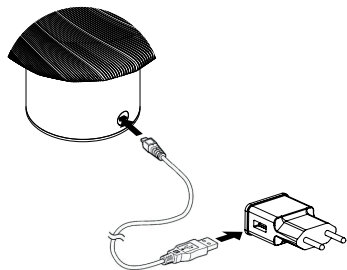

Discover the entire Icecream collection at: www.lladro.com/icecream

CUIDADO DE LA BATERÍA

La primera carga deberá durar 7 horas. Sólo deben emplearse los cargadores USB que se recomiendan en las especificaciones de la lámpara. Las recargas siguientes durarán aproximadamente 4 horas.

Una reducción inesperada de la intensidad de la luz indicará que la batería se está agotando. Recárguela en ese momento y evite que se descargue por completo.

Por otro lado, recomendamos que, una vez al mes, efectúe un ciclo completo de "descarga-carga".

FUNCIONAMIENTO DE LA LÁMPARA

La luz puede graduarse utilizando el propio logo de encendido del módulo LED.

Pulse y mantenga presionado el logo para bajar la intensidad de la luz. Repita la operación para subir la intensidad de la luz.