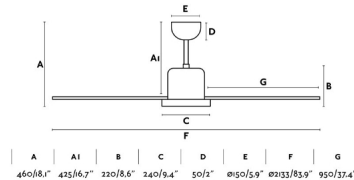

## Características generales

|  |                   |
|--|-------------------|
| <b>Fijación</b>                          | Techo             |
| <b>Clase</b>                             | I                 |
| <b>IP</b>                                | 20                |
| <b>Voltaje</b>                           | 220V-240V         |
| <b>Hercios</b>                           | 50/60Hz           |
| <b>Batería incluida</b>                  | .                 |
| <b>W</b>                                 | 4-6-10-15-22-35   |
| <b>RPM</b>                               | 30-41-53-64-74-88 |
| <b>Flujo de aire (m<sup>3</sup>/min)</b> | 406.4             |
| <b>Función inversa</b>                   | Si                |
| <b>Tipo de motor</b>                     | DC                |
| <b>Nº de palas</b>                       | 6                 |
| <b>Palas reversibles</b>                 | No                |
| <b>Techo inclinado</b>                   | Si                |
| <b>Se puede instalar sin tija</b>        | No                |
| <b>Tipo de control incluido</b>          | Mando a distancia |