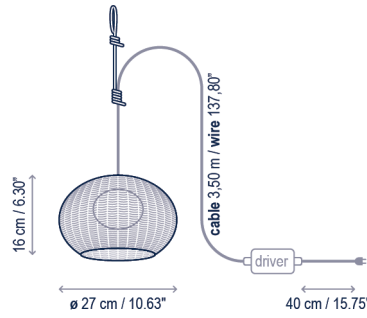

# Garota Hang

Design / Diseño:

Alex Fernández Camps | Gonzalo Milà / 2015

Typology: Pendant lamp

Tipología: Suspensión

Environment: Outdoor

Ambiente: Exterior

## Technical description / Descripción técnica:

Net Weight: 3.42 lbs

Peso Neto: 3.42 lbs

1 Box/Caja

11.42 x 11.42 x 8.66 inches | 0.6534 ft<sup>3</sup>

Gross Weight / Peso bruto: 4.45 lbs

Materials: Aluminum, Stainless steel, Polyethylene, Synthetic fiber.