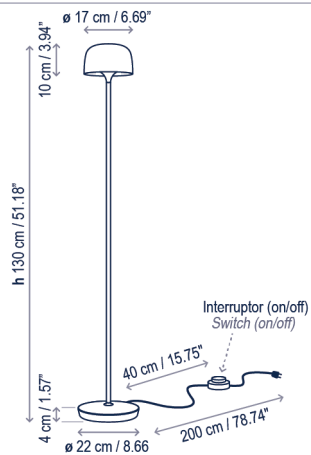

Bol P/130

Diseño / Design:
Estudi Manel Molina / 2022

Tipología: Pie
Typology: Floor lamp

Ambiente: Interior
Environment: Indoor

Descripción técnica / Technical description:

 Peso Neto: 5.05 kg
Net Weight: 5.05 kg

 1 Caja/Box | 29 x 28 x 132 cm | 0,1072 m³
Peso bruto / Gross Weight: 6,7 kg

Materiales: Aluminio, Latón, Acero, Policarbonato
Materials: Aluminum, Brass, Steel, Polycarbonate

Luz directa e indirecta
Direct and indirect diffused light

Interruptor en el cable (on-off)
Through Cord Switch (on-off)

Personalizable: consultar
Customizable: consult

Certificaciones
Certifications  

Descripción lámpara / Lamps description:

  230V 50Hz | IP-20 |  8,4 W LED / CRI: 90 / 2700K
1200 lm fuente de luz / light source 