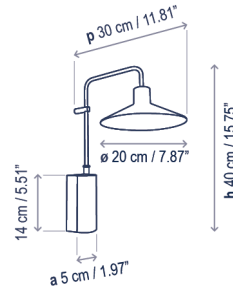

Platet A/01 Outdoor

Diseño / Design:
Christophe Mathieu / 2020

Tipología: Aplique
Typology: Wall lamp

Ambiente: Exterior
Environment: Outdoor

Descripción técnica / Technical description:

 Peso Neto: 0,91 kg
Net Weight: 0,91 kg

 1 Caja/Box | 47 x 48 x 39 cm | 0,09 m³
Peso bruto / Gross Weight: 3,11 kg

Materiales: Aluminio, Latón, Hierro
Materials: Aluminum, Brass, Iron

Interior de la pantalla en blanco
White inner lampshade

LED sin regulador / sin interruptor
LED without dimmer / without switch