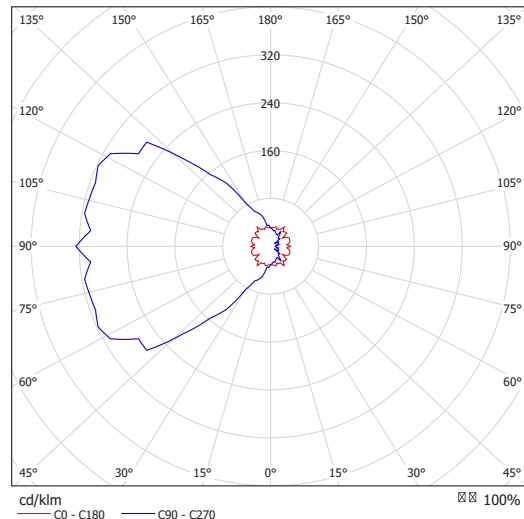

Fotometrie / Photometric Data

Large Blu

Medium Gold

Large Gold

Small Gold

NOTE:

Tutti i corpi illuminanti possono essere venduti esclusivamente con i rosone singoli o con le piastre multiple.
Vale altresì il viceversa: rosone e piastre multiple non possono essere venduti separatamente dai pendenti.
Tutti gli apparecchi sono testati e garantiti nella loro interezza: pendente + rosone oppure pendente/i + piastra multipla.
Qualsiasi installazione non autorizzata non viene giudicata conforme.