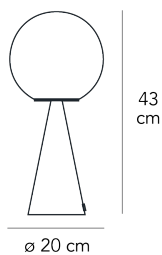

Lampada da tavolo a luce diffusa dimmerabile a pulsante. Montatura in metallo galvanizzato. Diffusore in vetro soffiato bianco satinato. Cavo di alimentazione, dimmer e spina trasparenti. Spina europea due poli. Fonte luminosa non inclusa.