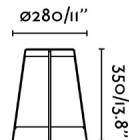

Características generales

Fijación	Sobre mesa
Clase	II
IP	20
Voltaje	100V-240V
Hercios	50/60Hz
Metros de cable	1700mm
Tipo de interruptor	On/Off
Batería incluida	.
Potencia	15W

Material

Cuerpo/Estructura	Acero
Pantalla	Papiro