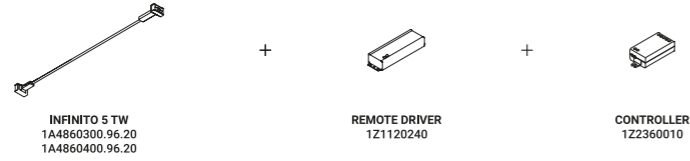

How to order -
INFINITO 5 TW