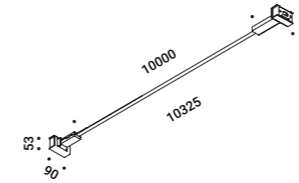

INFINITO 10 TW
Tunable White
192W
24V DC
2700K / 6500K - 9880lm
CRI >90
Driver not included
CE IP20

Matt White - 2700K / 6500K
Matt Black - 2700K / 6500K

1A4870300.96.20
1A4870400.96.20