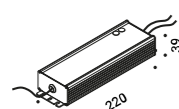

Driver / Alimentatore				Not included
100-240V	48V/240W/IP67/1-10V	INFINITO 18	1Z1120390