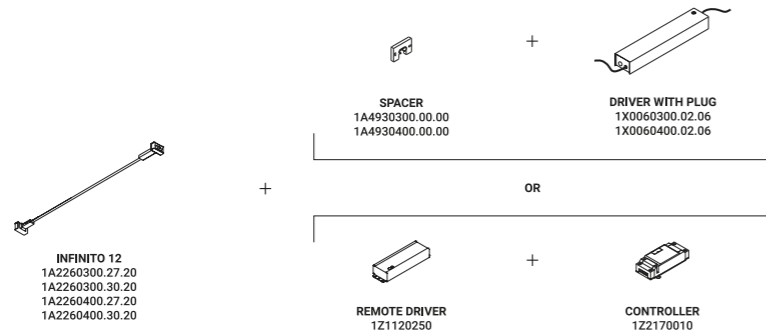

How to order - INFINITO 12