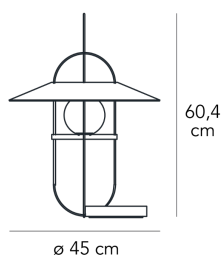

Lampada da tavolo a luce diffusa dimmerabile. Montatura in metallo galvanizzato. Base in marmo grigio carnico. Diffusore sferico in vetro soffiato satinato opalino e diffusore superiore scampanato verniciato internamente e satinato esternamente. Cavo di alimentazione, dimmer e spina neri. Alimentatore su spina con plug intercambiabili (uk - usa -europa). Led integrato.