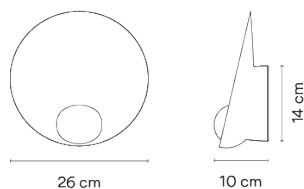

7415

Diseñado por Note Design Studio

Vibia ofrece una luminaria de pared. La base de aluminio captura la luz de la pequeña esfera de vidrio y la transmite en una suave iluminación.

Ficha de modelo

Acabado	36 Soft Pink NCS S 1010-Y50R
	24 Beige M1 NCS S 2005-Y50R
	93 White RAL 9016

Temperatura de color LED 2700 K / 3000 K / 4000 K

Regulación 1-10V

Tipo de instalación Surface Canopy

Materiales Cuerpo: Aluminio
Difusor: Vidrio soplado

Fuente de luz 1 x LED 4,48W 350mA

LED CRI>90 449 lm 99.7
2700 K / 3000 K / 4000 K

Driver Corriente Constante 350
220-240 V V 50-60 Hz HZ

Aplicación Lámparas de pared

Embalaje 1 Bulto
0.32 m x 0.29 m x 0.169 m
Peso bruto 1.8
Peso neto 1.3
Vol. 0.0156

Efecto lumínico

Iluminación general

Luminaria de iluminación general que distribuye la luz en todas direcciones por igual.

Datos fotométricos

Eficiencia	1
Sistema de coordenadas	CG
Flujo total	317.66 lm
Valor máximo	206.01 cd/klm

Otras aplicaciones

Todos nuestros productos incorporan una garantía de cinco años. Consulta nuestros términos legales en www.vibia.com/garantía

Vibia Lighting, S.L.U.

Office / Oficina
Progrés 4-6. 08850 Gavà. Barcelona, Spain.

International T +34 934 796 971
Spain / Portugal T +34 934 796 970

customer.service@vibia.com
vibia.com