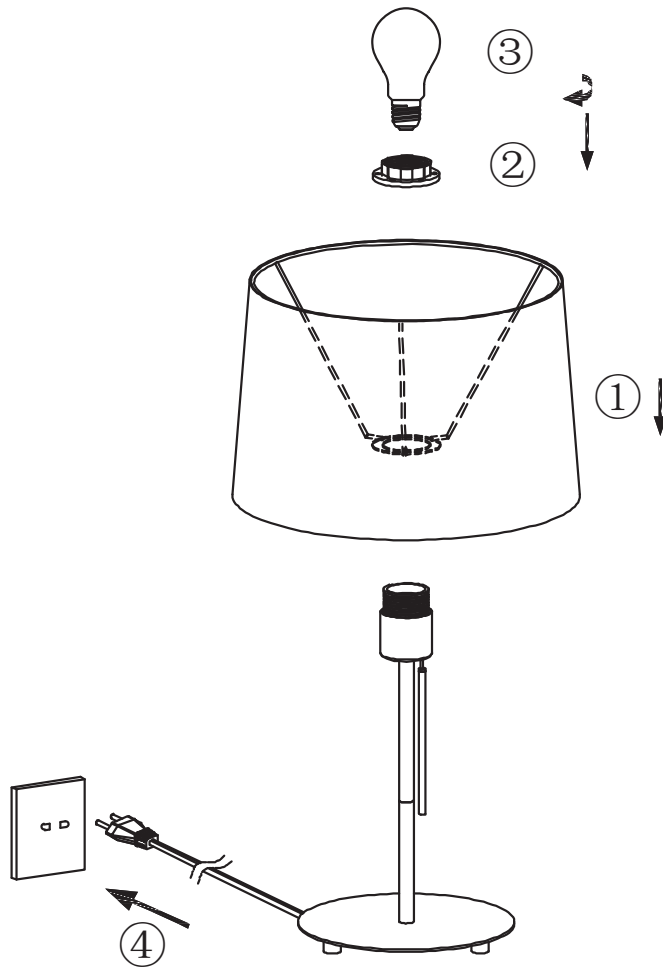

VOLTA

TECHNICAL FEATURES - CARACTERÍSTICAS TÉCNICAS

1 x E27 max 15W LED not incl

20025 White

20026 Black