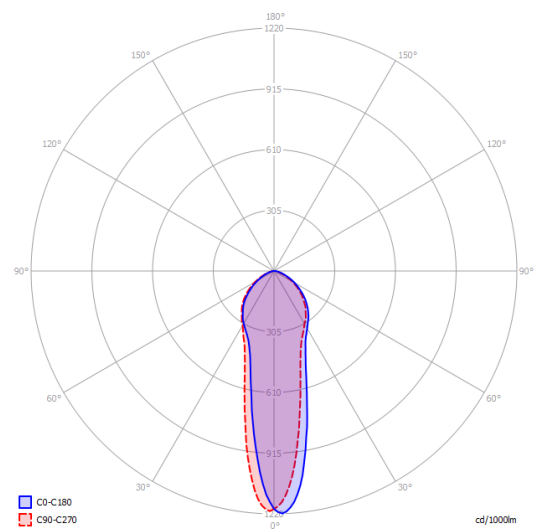

GU10 Par 16
1 x max 40W eco

Diagramma polare

GU10 Par 16 LED
1 x 10W
(W / L max 8.5 cm)

Varianti di A-Tube

A-Tube small

A-Tube medium