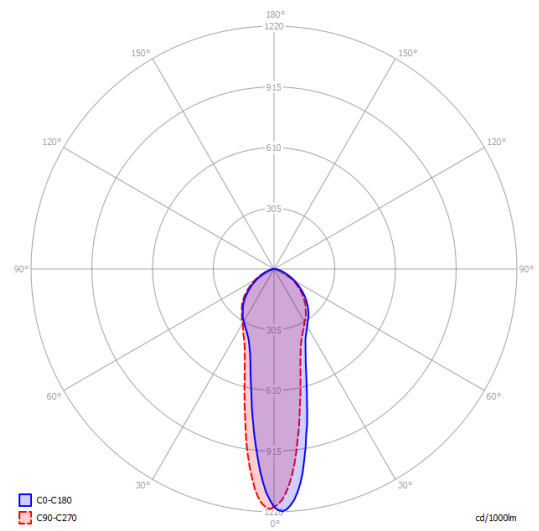

A-Tube large

Sorgente luminosa

GU10 Par 16
1 x max 40W eco

or

GU10 Par 16 LED
1 x 10W
(W / L max 8.5 cm)

Lampadina non inclusa

Struttura: Metallo

● Bianco Opaco – 9010

GU10 Par 16
1 x max 40W eco

Diagramma polare

GU10 Par 16 LED
1 x 10W
(W / L max 8.5 cm)

Varianti di A-Tube

A-Tube small

A-Tube medium