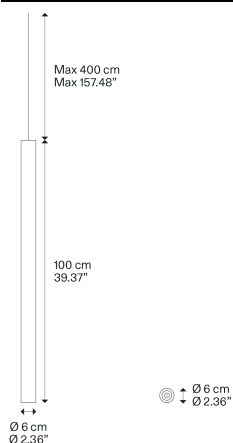

A-Tube,
design by Studio Italia Design

Modello A-Tube large

Una forma semplice, che porta la luce dove si desidera valorizzando l'ambiente. Tubolare e sottile, A-Tube è una lampada versatile, disponibile in diverse dimensioni e in tre finiture. Può essere fissata direttamente al soffitto, sospesa singolarmente, oppure utilizzata in composizioni cluster d'effetto.

A-Tube large

Sorgente luminosa

GU10 Par 16
1 x max 40W eco

or

GU10 Par 16 LED
1 x 10W
(W / L max 8.5 cm)

Lampadina non inclusa

Struttura: Metallo

● Bianco Opaco – 9010

● Nero Opaco – 9005

● Bronzo Ramato

Codice

096059

096062

096065

Peso netto: 1.87 kg

Colli: 1

GU10 Par 16
1 x max 40W eco

Diagramma polare

GU10 Par 16 LED
1 x 10W
(W / L max 8.5 cm)

Varianti di A-Tube

A-Tube small

A-Tube medium