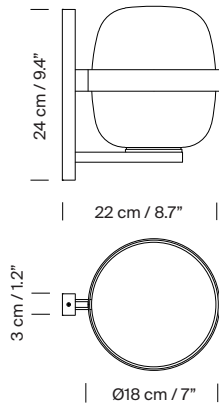

Mantenimiento:

Limpiar con un paño suave. No utilizar productos amoniacales, disolventes o abrasivos.

Otros:

La lámpara se entrega en un solo embalaje.
Junto al producto se entregan las instrucciones de montaje.

Modelo: