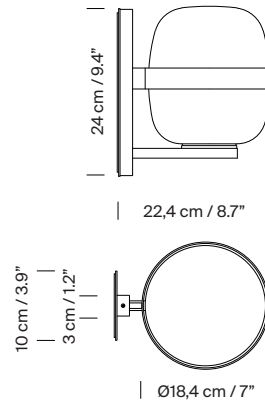

Mantenimiento:

Limpiar con un paño suave. No utilizar productos amoniacales, disolventes o abrasivos.

Otros:

La lámpara se entrega en un solo embalaje.
Junto al producto se entregan las instrucciones de montaje.

Modelo: