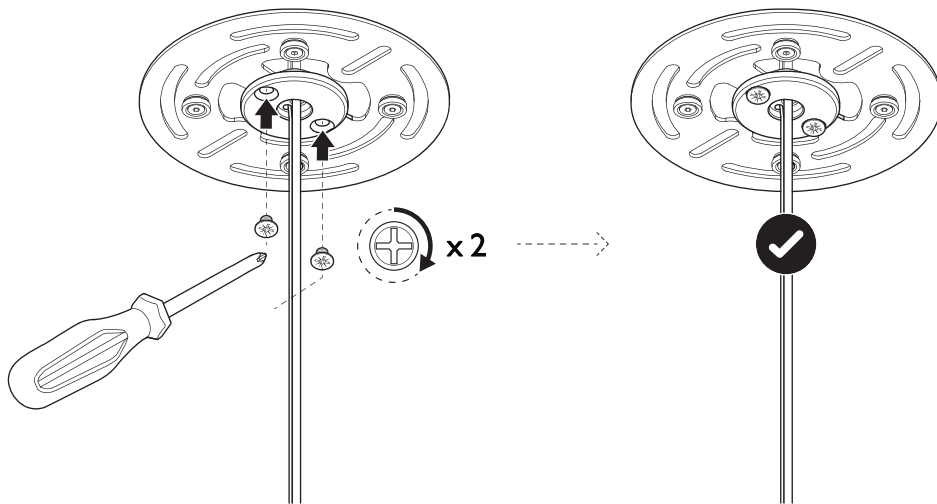

LEE BROOM

ALTAR

220-240V

ALT0010

ALT0020

ALT0030

1x

ALT0010 / ALT0020 / ALT0030

1x

1x

1x

1

2

3

4

5