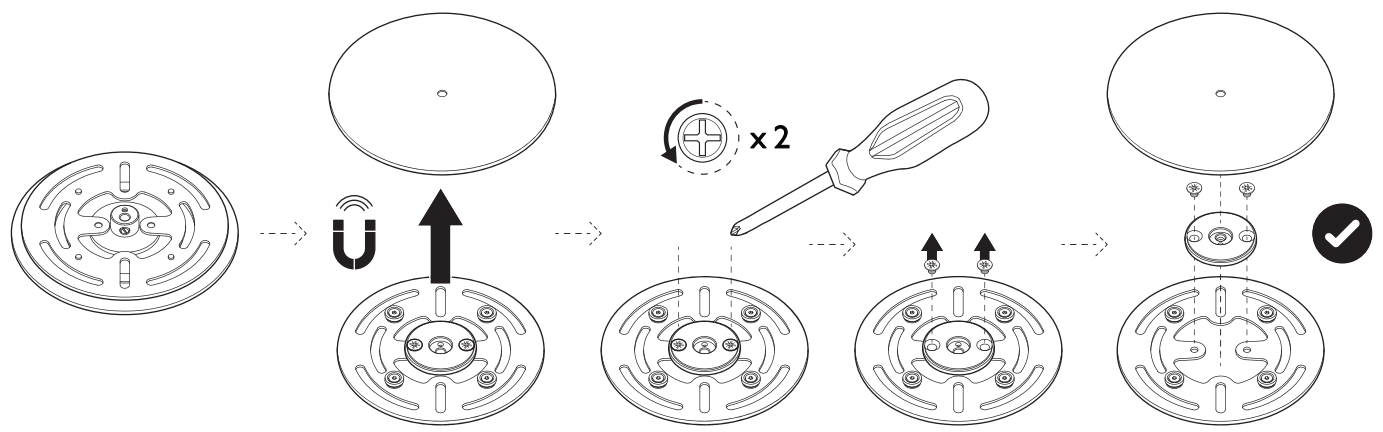

LEE BROOM

ALTAR

220-240V

ALT0010

ALT0020

ALT0030

1x

ALT0010 / ALT0020 / ALT0030

1x

1x

1x

1

2

3

4

5