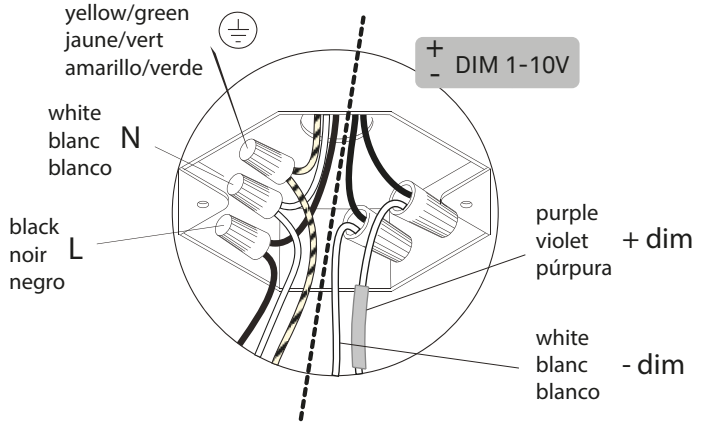

## D82S3/D82S3D

kg 3,2kg

lb 7 lb

D82S1/D82S1D  
D82S2/D82S2D  
D82S3/D82S3D

x1

a

b

x1

x1

D82S1/D82S1D  
D82S2/D82S2D  
D82S3/D82S3D

3x

D82S1D  
D82S2D  
D82S3D

OFF

yellow/green  
jaune/vert  
amarillo/verde

white  
blanc N  
blanco

black  
noir L  
negro

D82S1  
D82S2  
D82S3

D82S1/D82S1D  
D82S2/D82S2D  
D82S3/D82S3D

1)

[www.luceplan.com](http://www.luceplan.com)

D82010101