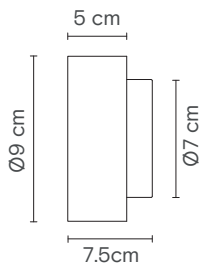

Rock 9

Description / Description/ Descripción

Lamp / Lampe / Lámpara	LED
Power / Puissance / Potencia	4W
Flux / Flux / Flujo	350Lm
Colour t. / T. couleur / T. color	2700K / 3000K
Angle / Angle / Ángulo	360°
CRI / IRC / IRC	≥ 85
IP / IP / IP	IP20 / IP44
Protocol / Protocole / Protocolo	On-off
Driver / Driver / Controlador	-
Voltage / Voltage / Voltaje	220-240V
Guarantee / Garantie / Garantía	5 years / 5 ans / 5 años

Ref. 03975	2700K IP20
Ref. 01544	3000K IP20
Ref. 03982	2700K IP44
Ref. 02473	3000K IP44

Dimensions / Dimensions / Dimensiones

Certificates / Certificats / Certificados

Rock 14

Description / Description / Descripción

Lamp / Lampe / Lámpara	LED
Power / Puissance / Potencia	4W
Flux / Flux / Flujo	350Lm
Colour t. / T. couleur / T. color	2700K / 3000K
Angle / Angle / Ángulo	360°
CRI / IRC / IRC	≥ 85
IP / IP / IP	IP20 / IP44
Protocol / Protocole / Protocolo	On-off
Driver / Driver / Controlador	-
Voltage / Voltage / Voltaje	220-240V
Guarantee / Garantie / Garantía	5 years / 5 ans / 5 años