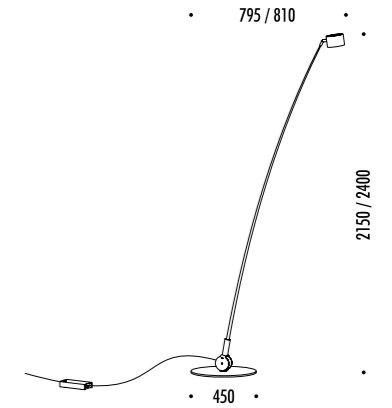

Compasso d'Oro ADI
Award 2014

DESIGN ENZO CALABRESE - DAVIDE GROPPI - 2011
LAMPADA DA TERRA - FIBRA DI VETRO - METALLO
FLOOR LAMP - FIBERGLASS - METAL

SAMPEI

CE IP 20

The sizes are expressed in millimeters.

DRIVER

183103	BIANCO OPACO / MATT WHITE - 3000K	SAMPEI 230 220-240 V - 50/60 Hz - 21 W LED
183103-27	BIANCO OPACO / MATT WHITE - 2700K	3000K - 1726 lm - CRI 90 / 2700K - 1625 lm - CRI 90 CAVO BIANCO - ORIENTABILE - DIMMER - ACCESSORI OPZIONALI MODULO LED NON INCLUSI WHITE CABLE - ADJUSTABLE - DIMMER - OPTIONAL LED MODULE ACCESSORIES NOT INCLUDED
183104	NERO OPACO / MATT BLACK - 3000K	SAMPEI 230 220-240 V - 50/60 Hz - 21 W LED
183104-27	NERO OPACO / MATT BLACK - 2700K	3000K - 1726 lm - CRI 90 / 2700K - 1625 lm - CRI 90 CAVO NERO - ORIENTABILE - DIMMER - ACCESSORI OPZIONALI MODULO LED NON INCLUSI BLACK CABLE - ADJUSTABLE - DIMMER - OPTIONAL LED MODULE ACCESSORIES NOT INCLUDED