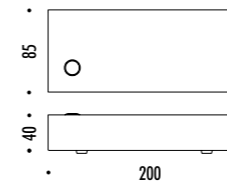

Compasso d'Oro ADI
Award 2014

DESIGN ENZO CALABRESE - DAVIDE GROPPI - 2011
LAMPADA DA TERRA - FIBRA DI VETRO - METALLO
FLOOR LAMP - FIBERGLASS - METAL

SAMPEI

CE IP 20

DRIVER

183303	BIANCO OPACO / MATT WHITE - 3000K	SAMPEI 290 220-240 V - 50/60 Hz - 21 W LED
183303-27	BIANCO OPACO / MATT WHITE - 2700K	3000K - 1726 lm - CRI 90 / 2700K - 1625 lm - CRI 90
		CAVO BIANCO - ORIENTABILE - DIMMER - ACCESSORI OPZIONALI MODULO LED NON INCLUSI
		WHITE CABLE - ADJUSTABLE - DIMMER - OPTIONAL LED MODULE ACCESSORIES NOT INCLUDED
183304	NERO OPACO / MATT BLACK - 3000K	SAMPEI 290 220-240 V - 50/60 Hz - 21 W LED
183304-27	NERO OPACO / MATT BLACK - 2700K	3000K - 1726 lm - CRI 90 / 2700K - 1625 lm - CRI 90
		CAVO NERO - ORIENTABILE - DIMMER - ACCESSORI OPZIONALI MODULO LED NON INCLUSI
		BLACK CABLE - ADJUSTABLE - DIMMER - OPTIONAL LED MODULE ACCESSORIES NOT INCLUDED