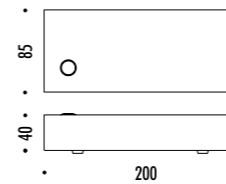

Compasso d'Oro ADI
Award 2014

DESIGN ENZO CALABRESE - DAVIDE GROPPI - 2011
LAMPADA DA TERRA - FIBRA DI VETRO - METALLO
FLOOR LAMP - FIBERGLASS - METAL

SAMPEI

CE IP 20

The sizes are expressed in millimeters.

DRIVER

183103	BIANCO OPACO / MATT WHITE - 3000K	SAMPEI 230 220-240 V - 50/60 Hz - 21 W LED
183103-27	BIANCO OPACO / MATT WHITE - 2700K	3000K - 1726 lm - CRI 90 / 2700K - 1625 lm - CRI 90 CAVO BIANCO - ORIENTABILE - DIMMER - ACCESSORI OPZIONALI MODULO LED NON INCLUSI WHITE CABLE - ADJUSTABLE - DIMMER - OPTIONAL LED MODULE ACCESSORIES NOT INCLUDED
183104	NERO OPACO / MATT BLACK - 3000K	SAMPEI 230 220-240 V - 50/60 Hz - 21 W LED
183104-27	NERO OPACO / MATT BLACK - 2700K	3000K - 1726 lm - CRI 90 / 2700K - 1625 lm - CRI 90 CAVO NERO - ORIENTABILE - DIMMER - ACCESSORI OPZIONALI MODULO LED NON INCLUSI BLACK CABLE - ADJUSTABLE - DIMMER - OPTIONAL LED MODULE ACCESSORIES NOT INCLUDED

183203	BIANCO OPACO / MATT WHITE - 3000K	SAMPEI 260 220-240 V - 50/60 Hz - 21 W LED
183203-27	BIANCO OPACO / MATT WHITE - 2700K	3000K - 1726 lm - CRI 90 / 2700K - 1625 lm - CRI 90 CAVO BIANCO - ORIENTABILE - DIMMER - ACCESSORI OPZIONALI MODULO LED NON INCLUSI WHITE CABLE - ADJUSTABLE - DIMMER - OPTIONAL LED MODULE ACCESSORIES NOT INCLUDED
183204	NERO OPACO / MATT BLACK - 3000K	SAMPEI 260 220-240 V - 50/60 Hz - 21 W LED
183204-27	NERO OPACO / MATT BLACK - 2700K	3000K - 1726 lm - CRI 90 / 2700K - 1625 lm - CRI 90 CAVO NERO - ORIENTABILE - DIMMER - ACCESSORI OPZIONALI MODULO LED NON INCLUSI BLACK CABLE - ADJUSTABLE - DIMMER - OPTIONAL LED MODULE ACCESSORIES NOT INCLUDED