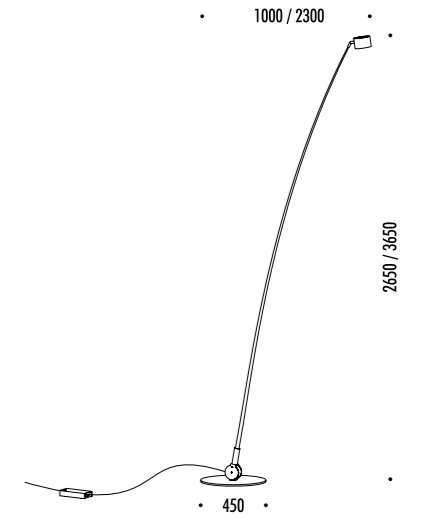

Compasso d'Oro ADI
Award 2014

DESIGN ENZO CALABRESE - DAVIDE GROPPI - 2011
LAMPADA DA TERRA - FIBRA DI VETRO - METALLO
FLOOR LAMP - FIBERGLASS - METAL

SAMPEI

CE IP 20

DRIVER

183303	BIANCO OPACO / MATT WHITE - 3000K	SAMPEI 290 220-240 V - 50/60 Hz - 21 W LED
183303-27	BIANCO OPACO / MATT WHITE - 2700K	3000K - 1726 lm - CRI 90 / 2700K - 1625 lm - CRI 90
		CAVO BIANCO - ORIENTABILE - DIMMER - ACCESSORI OPZIONALI MODULO LED NON INCLUSI
		WHITE CABLE - ADJUSTABLE - DIMMER - OPTIONAL LED MODULE ACCESSORIES NOT INCLUDED
183304	NERO OPACO / MATT BLACK - 3000K	SAMPEI 290 220-240 V - 50/60 Hz - 21 W LED
183304-27	NERO OPACO / MATT BLACK - 2700K	3000K - 1726 lm - CRI 90 / 2700K - 1625 lm - CRI 90
		CAVO NERO - ORIENTABILE - DIMMER - ACCESSORI OPZIONALI MODULO LED NON INCLUSI
		BLACK CABLE - ADJUSTABLE - DIMMER - OPTIONAL LED MODULE ACCESSORIES NOT INCLUDED