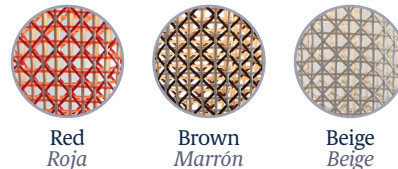

Lamps description / Descripción lámpara:

5Vdc 1,5A | WET | IP-54 | 3 W LED / CRI:90 / 2700K
460 lm light source / fuente de luz

Ref	Finishing / Acabados
30908324160U	Red Shade (with Orange and Beige) Pantalla Roja (con Naranja y Beige)
30908324163U	Brown Shade (with Beige and Light Grey) Pantalla Marrón (con Beige y Gris Claro)
30908324166U	Beige Shade (with Light Blue and Light Grey) Pantalla Beige (con Azul Claro y Gris Claro)

Hand woven with a recyclable and non-toxic synthetic polyethylene fiber.
Pantallas tejidas a mano con fibra de polietileno sintética reciclable y no tóxica.

Metal surfaces coated with cataphoresis and epoxy polyester paint.
Estructuras de metal acabadas con catáforosis y pintura de poliéster epoxi.

Note of use: For environments with a high salinity, proper maintenance of the luminaire will be necessary. We recommend cleaning it with a soft brush and remove salt, dust, or dirt deposited by moisture or wind.

Nota de uso: Para ambientes con alto grado de salinidad, será necesario realizar un correcto mantenimiento de la luminaria. Recomendamos limpiar con un cepillo suave y retirar la sal, el polvo, o la suciedad depositada por la humedad o el viento.

Red
Roja

Brown
Marrón

Beige
Beige