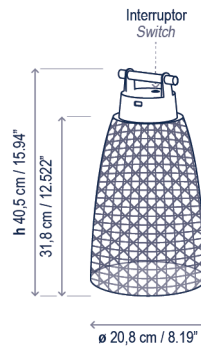

Nans Portable M/41/R Outdoor

Design / Diseño:
Joana Bover / 2021

Tipología: Mesa
Typology: Table lamp

Environment: Outdoor
Ambiente: Exterior

Technical description / Descripción técnica:

Net Weight: 3.4 lbs
Peso Neto: 3.4 lbs

1 Box/Caja
10.24 x 10.24 x 21.26 inches | 1.2890 ft³
Gross Weight / Peso bruto: 5.03 lbs

Materials: Stainless steel, Aluminum, Teak Wood, Synthetic Fiber.

Materiales: Acero Inoxidable, Aluminio, Madera Tekka, Fibra Sintética.