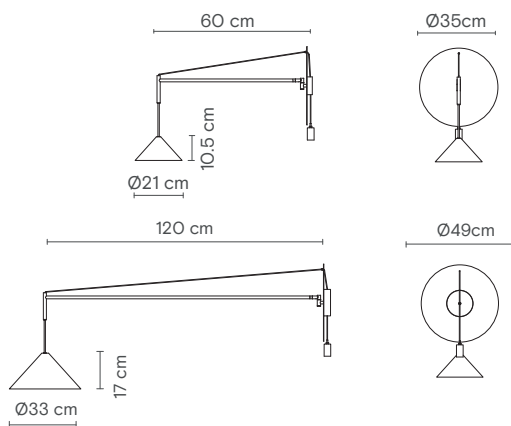

Roma 60 / Roma 120

Hector.C.H

Description / Description/ Descripción

Lamp / Lampe / Lámpara	G9
Power / Puissance / Potencia	-
Flux / Flux / Flujo	-
Colour t. / T. couleur / T. color	-
Angle / Angle / Ángulo	-
CRI / IRC / IRC	-
IP / IP / IP	IP20
Protocol / Protocole / Protocolo	On-off
Driver / Driver / Controlador	-
Voltage / Voltage / Voltaje	220-240V
Guarantee / Garantie / Garantía	3 years / 3 ans / 3 años

Dimensions / Dimensions / Dimensiones

Materials / Matériaux / Materiales

Iron structure, aluminum shade and opal glass.
Structure en fer, écran en aluminium et verre opale.
Estructura de hierro, pantalla de aluminio y vidrio opal.