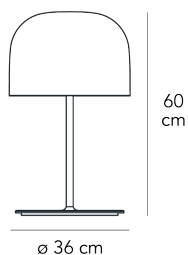

EQUATORE MEDIA

Gabriele e Oscar Buratti, 2017

à: una più fredda, in grigio con struttura cromo scuro, e una più calda, con calotta trasparente tortora e struttura color rame...

Lampada da tavolo a luce diffusa dimmerabile prodotta da led inseriti all'interno di due dischi in policarbonato sovrapposti. Il disco inferiore produce un'emissione luminosa verso il basso, quello superiore illumina la calotta di vetro colorato. Montatura in metallo galvanizzato. Diffusore in vetro trasparente. Cavo di alimentazione, dimmer e spina neri. Alimentatore su spina con plug intercambiabili (uk - usa -europa - australia). Led integrato.