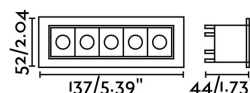

Bombilla Recomendada:

Largo: 137 mm

Ancho: 52 mm

Alto: 44 mm

Peso: 0.40 kg

Volumen: 0.00166 m3

8421776166615