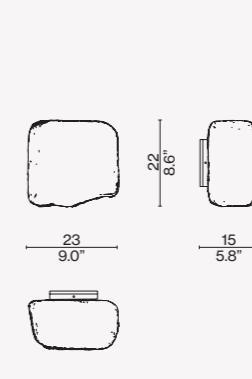

072 W1 01 W1 02