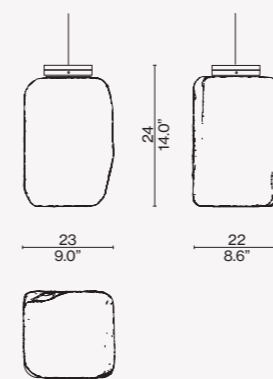

072 S1 01 S1 02