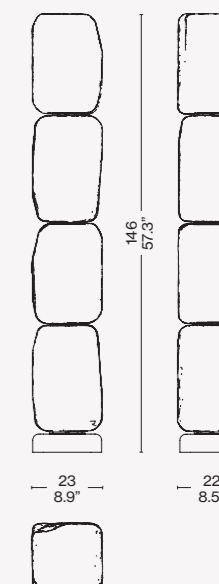

Materiali:
 · Vetro soffiato, alluminio, acciaio Inox

Materials:
 · Blown glass, aluminium, stainless steel

Materialien:
 · Mundgeblasenes Glas, Aluminium, Edelstahl

Matériaux:
 · verre soufflé, aluminium, acier inoxydable

072 T1 O_

072 T2 O_

072 F1 O_

072 F2 O_

072 F3 O_

WAX, STONE, LIGHT - WALL II

Montaggio
 Da parete
 · Indoor IP20
Fonti
 · nr 1 LED COB (inclusa)
Emergenza
 · No
Regolazione
 · Dimmerabile
Potenza LED
 · 39 W LED
Voltaggio
 · 100-240 V
Emissione
 · Indiretta
Batteria
 · No
Lumen
 · 7215 lm gross
Materiali
 · Ceramica, alluminio, PMMA
Certificazioni
 · CE - UKCA