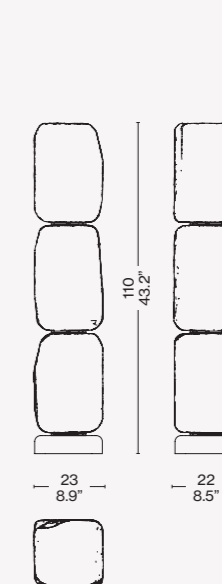

072 T1 O_

072 T2 O_

072 F1 O_

072 F2 O_

072 F3 O_

WAX, STONE, LIGHT - WALL II

Montaggio
 Da parete
 · Indoor IP20
Fonti
 · nr 1 LED COB (inclusa)
Emergenza
 · No
Regolazione
 · Dimmerabile
Potenza LED
 · 39 W LED
Voltaggio
 · 100-240 V
Emissione
 · Indiretta
Batteria
 · No
Lumen
 · 7215 lm gross
Materiali
 · Ceramica, alluminio, PMMA
Certificazioni
 · CE - UKCA