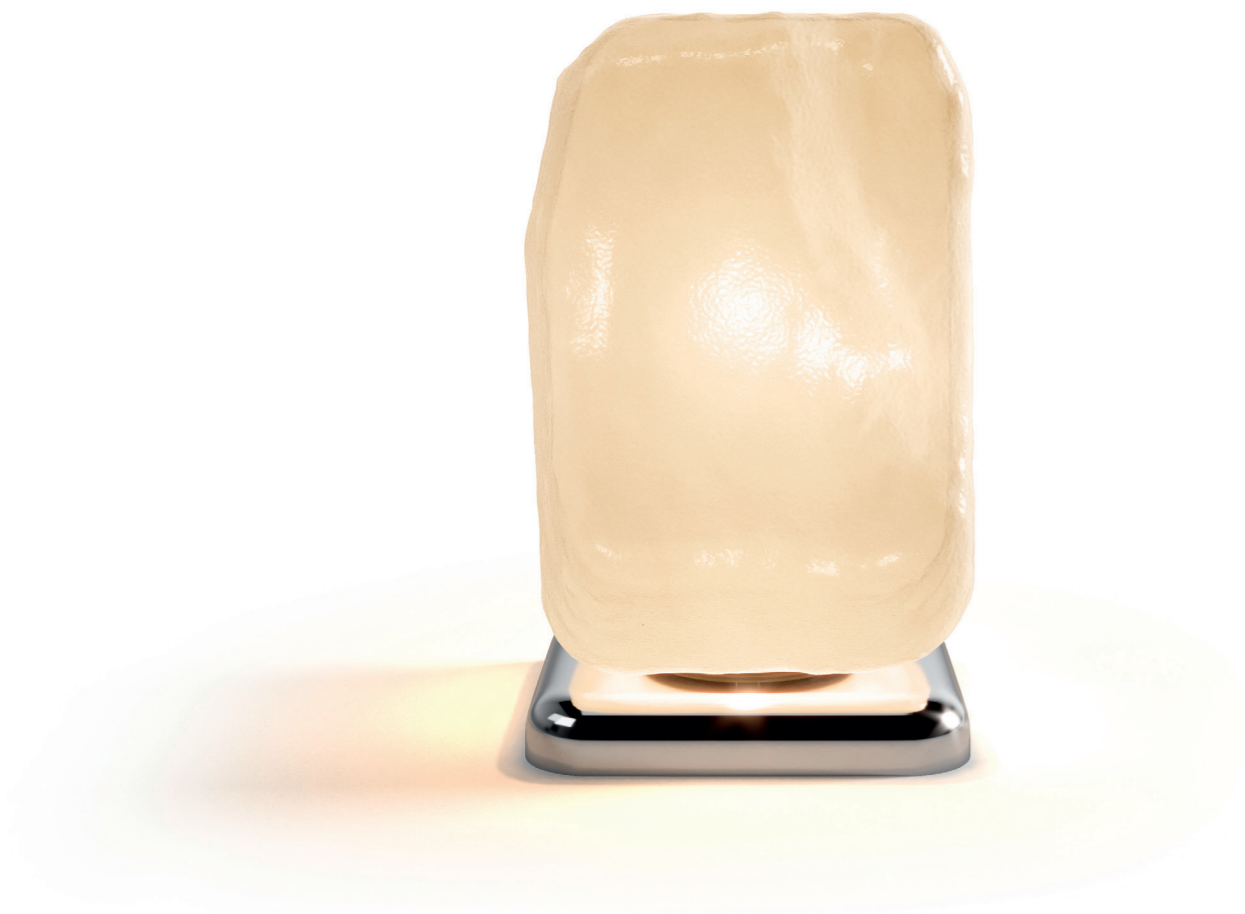

Novità/News/Neuheit/
Nouveauté 2024

Produced

Linde Freya Tangelder,
2023/2024

ITA

La collezione Wax, Stone, Light firmata da Linde Freya Tangelder, basata su cinque colonne totemiche, ciascuna di dimensione diversa e composta da blocchi scultorei realizzati in vetro di Murano soffiato, fa da ispirazione a diversi modelli pensati per illuminare una selezione più ampia di spazi. I moduli cubici che compongono i cinque pezzi della prima collezione sono reinterpretati per dare vita a nuove configurazioni: un modello a sospensione e due applique, una tondeggiante e una dalle forme più lineari, ricavate dai cubi tagliati. Realizzati in vetro di Murano soffiato da abili artigiani all'interno di stampi in ghisa, i blocchi conservano l'irregolarità della superficie lavorata a mano con la cera, che rende ogni pezzo unico.

ENG

The Wax, Stone, Light Collection by Linde Freya Tangelder – based on five totem-like columns, each of different dimensions and composed of sculptural blocks made of blown Murano glass – serves as inspiration for various options to illuminate a broader selection of spaces. The cube-shaped modules that comprise the five pieces in the first collection were reinterpreted to bring to life new configurations: a pendant lamp and two appliques, one rounded and one with more linear shapes, carved from cut cubes. Made of Murano glass blown inside cast-iron moulds by skilled artisans, the blocks also retain the unevenness of surfaces hand-worked with wax, that makes each piece unique.