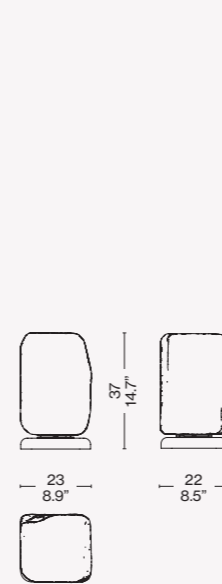

WAX, STONE, LIGHT - WALL I

Montaggio
Da parete
· Indoor IP20
Fonti
· nr 1 LED COB (inclusa)
Emergenza
· No
Regolazione
· Dimmerabile
Voltaggio
· 100-240 V
Potenza LED
· 39 W LED
Lumen
· 7215 lm gross
Emissione
· Indiretta
Batteria
· No
Materiali
· Ceramica, alluminio, PMMA
Certificazioni
· CE - UKCA

Installation
· Wall lamp
· Indoor IP20
Light sources
· 1 LED strips (included)
Emergency
· No
Adjustable
· Dimmable, dimmer included
Voltage
· 100-240 V
LED power
· 39 W LED
Lumen
· 7215 lm gross
Emission
· Diffused
Battery
· No
Materials
· Aluminium, PMMA, glass
Certifications
· CE - UKCA

Montage
· Wandleuchte
· Indoor IP20
Leuchtmittel
· 1 LED-Strips (inbegriffen)
Notbeleuchtung
· Nein
Regulierung
· Dimmbar, Dimmer inbegriffen
Spannung
· 100-240 V
LED-Leistung
· 39 W LED
Lumen
· 7215 lm gross
Lichtabstrahlung
· Diffus
Batterie
· Nein
Materialien
· Aluminium, PMMA, Glas
Zertifizierungen
· CE - UKCA

Montage
· Mural
· Intérieur IP20
Sources
· 1 ruban LED (inclus)
Urgence
· Non
Réglage
· Dimmable, variateur inclus
Tension
· 100-240 V
Puissance LED
· 39 W LED
Lumen
· 7215 lm gross
Éclairage
· Diffus
Pile
· Non
Matériaux
· Aluminium, PMMA, verre
Certifications
· CE - UKCA

Materiali:
· Vetro soffiato, alluminio, acciaio Inox

Materials:
· Blown glass, aluminium, stainless steel

Materialien:
· Mundgeblasenes Glas, Aluminium, Edelstahl

Matériaux:
· verre soufflé, aluminium, acier inoxydable

072 T1 O_